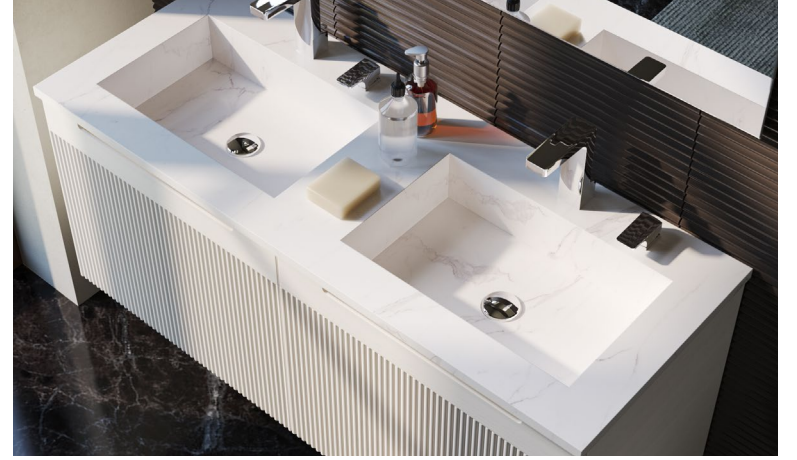

Lavabos Urano

Piedras compactas y piedras naturales.

PIEDRA

Seno centrado

A medida:
Desde 61 - hasta 201 cm.

PIEDRA

Seno derecho

A medida:
Desde 81 - hasta 201 cm.

PIEDRA

Seno izquierdo

A medida:
Desde 81 - hasta 201 cm.

PIEDRA

Seno doble

A medida:
Desde 121 - hasta 201 cm.

Opciones:

Faldón

Toallero

Lavabos Microplus

Piedras compactas y piedras naturales.

PIEDRA

Seno centrado

A medida:
Desde 61 - hasta 201 cm.

PIEDRA

Seno derecho

A medida:
Desde 81 - hasta 201 cm.

PIEDRA

Seno izquierdo

A medida:
Desde 81 - hasta 201 cm.

PIEDRA

Seno doble

A medida:
Desde 121 - hasta 201 cm.

Opciones:

Faldón

Toallero