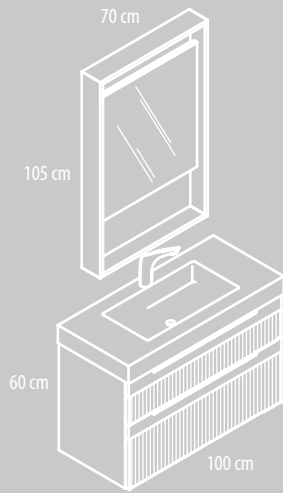

MARSALA / 01

SOLID
SURFACE

ROBLE

Ref. ES0110570 (2)
Espejo Oden
(Oden Mirror)
70 x 105 x 12 cm

Ref. SS0645100 (2)
Lavabo Solidsquare 1 seno centrado (45x30) con faldón (12 cm)
(Solidsquare washbasin 1 centered bowl 45x30 with skirt)
101 x 46 x 12 cm

Ref. MA0460410C (2)
Bajo lavabo 2 cajones moldurados altura 60 cm
(Cabinet with two moulded drawers of 60 cm height.)
100 x 60 x 45 cm