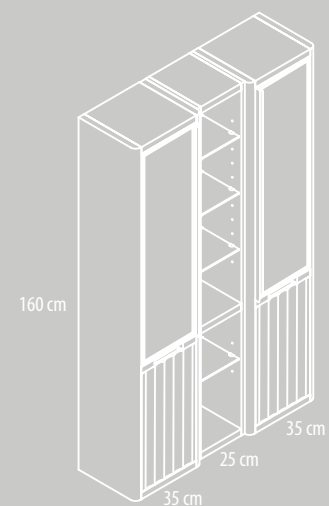

Ref. PA1816225
Módulo decorativo alto, altura 160 con estantes
(Decoratives modules with 160 cm height)
25 x 160 x 27cm

Ref. PA1716335D
Módulo decorativo alto, altura 160 con puerta vitrina derecha
(Decoratives modules with 160 cm glass door.)
35 x 160 x 30 cm

Ref. PA1716335I
Módulo decorativo alto, altura 160 con puerta vitrina izquierda
(Decoratives modules with 160 cm glass door.)
35 x 160 x 30 cm