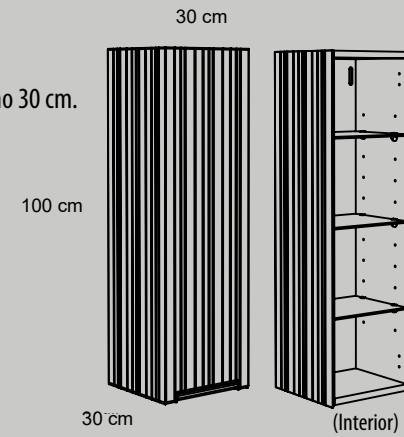

Módulos de altura 100 cm

Módulo puerta altura 100 cm y ancho 30 cm.
Puerta derecha e izquierda.

Módulo decorativo altura 100 cm y ancho 25 cm.