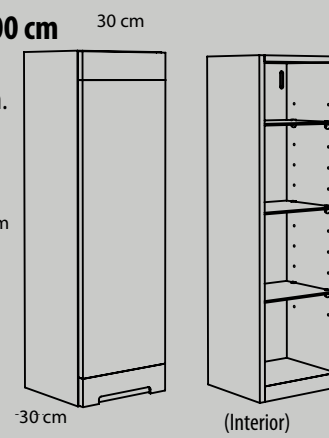

## Módulos decorativos de altura 100 cm

Módulo puerta altura 100 cm y ancho 30 cm.  
Puerta derecha e izquierda.

Módulo decorativo altura 100 cm y ancho 25 cm.