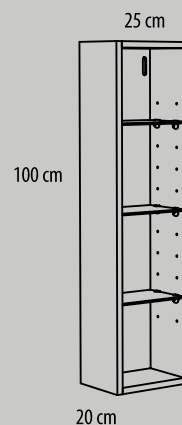

## Muebles de alto 48 | Módulo o bajo lavabo

Mueble de un cajón de altura 48 cm.  
Fondo de 45 ó 50 cm.  
60, 70, 80, 90, 100 y 120 cm

Mueble de dos cajones de altura 48 cm (cajón interior).  
Fondo de 45 ó 50 cm.  
60, 70, 80, 90, 100 y 120 cm

## Muebles de alto 60 | Módulo o bajo lavabo

Mueble de dos cajones moldurados de altura 60 cm.  
Fondo de 45 ó 50 cm.  
60, 70, 80, 90, 100 y 120 cm

Mueble de dos cajones (inferior moldurado y superior liso) de altura 60 cm.  
Fondo de 45 ó 50 cm.  
60, 70, 80, 90, 100 y 120 cm

## Módulos decorativos de altura 48 cm

30, 40, 50 y 60 cm

Módulo decorativo con estante.  
Fondo de 45 ó 50 cm.

30 y 40 cm

Módulo puerta.  
Izquierda o derecha.  
Fondo de 45 ó 50 cm.

(Interior)

## Módulos decorativos altos de altura 100 cm

Módulo decorativo alto con puerta, altura 100 cm y ancho 30 cm.  
Puerta derecha e izquierda.

(Interior)

Módulo decorativo alto, altura 100 cm y ancho 25 cm.