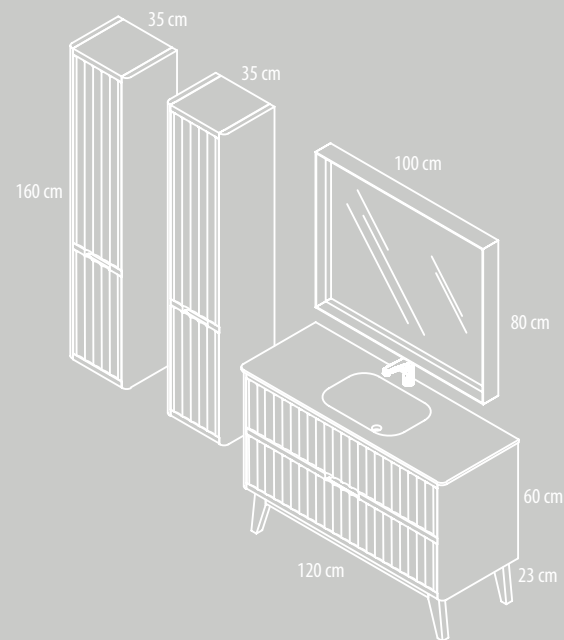

PALERMO / 47

Ref. PA16163351
Módulo decorativo alto, altura 160 con puertas madera izquierda.
(Decoratives modules with 160 cm wooden door.)
35 x 160 x 30 cm

Ref. PA1616335D
Módulo decorativo alto, altura 160 con puertas madera derecha.
(Decoratives modules with 160 cm wooden door.)
35 x 160 x 30 cm

Ref. ES0480100
Espejo Oberón
(Oberon Mirror)
100 x 80 x 11 cm

Ref. SS0945120
Lavabo Solidround 1 seno centrado (45x30)
(Solidround washbasin 1 centered bowl 45x30)
121 x 46 x 1,2 cm

Ref. PA0360412C
Bajo lavabo 2 cajones altura 60
(Under sink with two drawer 60 cm height.)
120 x 60 x 45 cm

Ref. PT0145120
Bancada para fondo 45
(Bench for depth 45)
116 x 23 x 40 cm