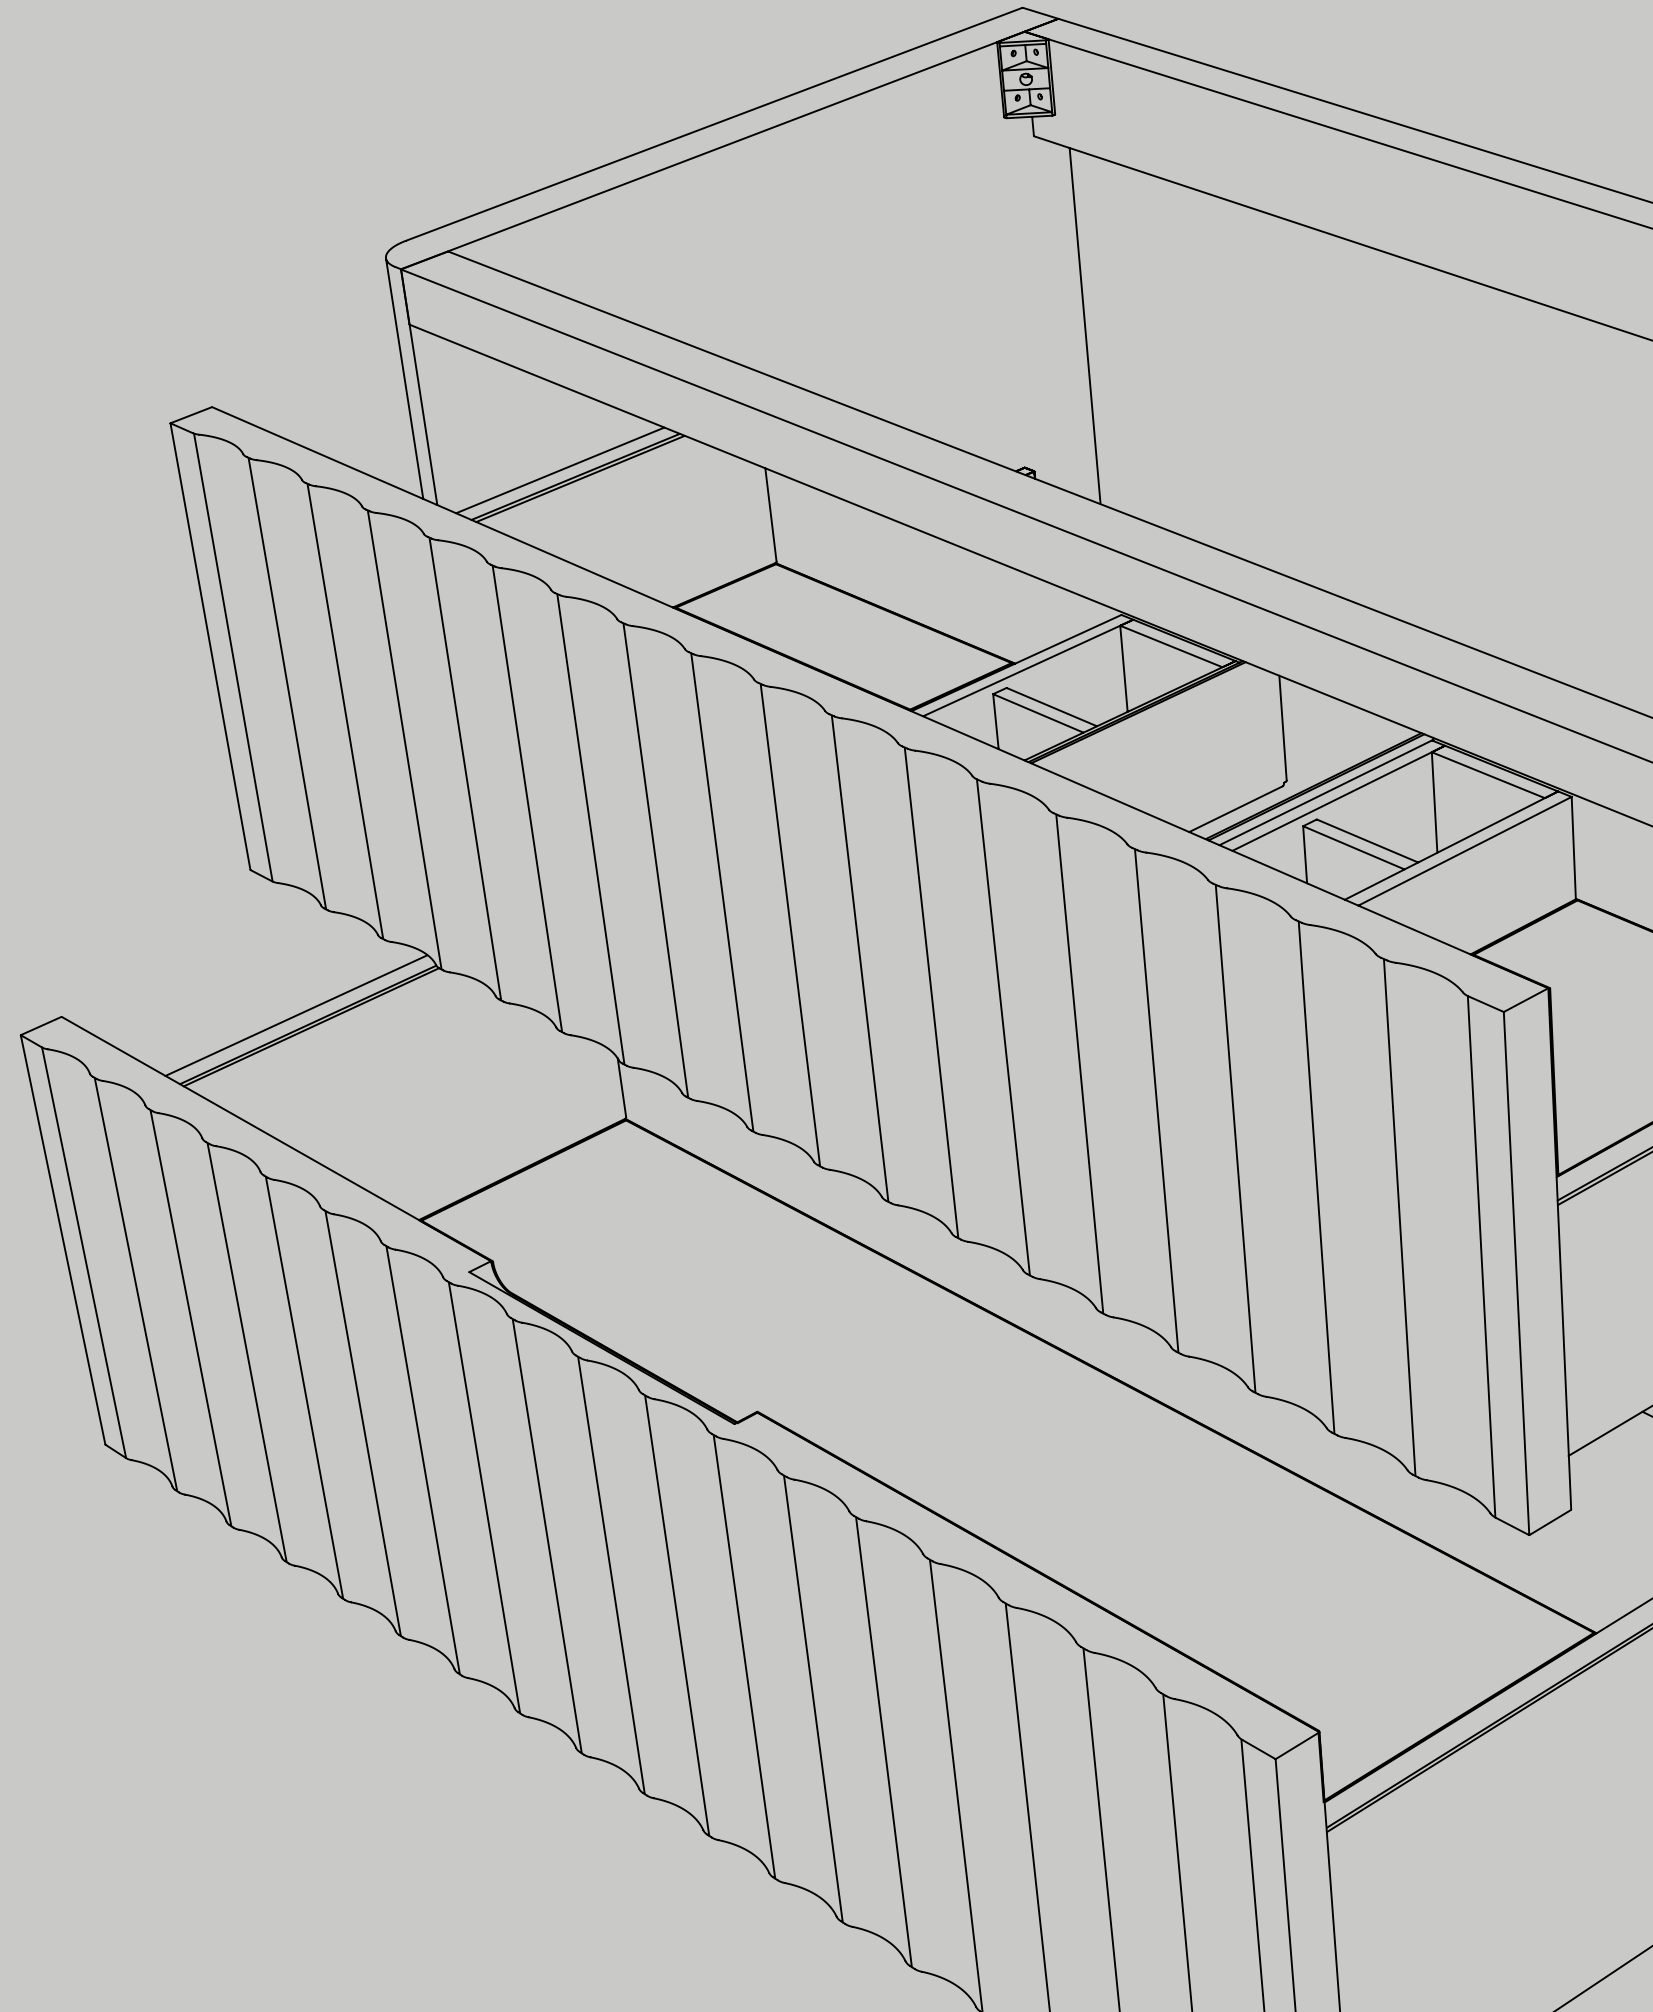

Módulos decorativos de altura 160 cm

Módulo decorativo alto, altura 160 cm.
Dos puertas.
Puerta derecha e izquierda.