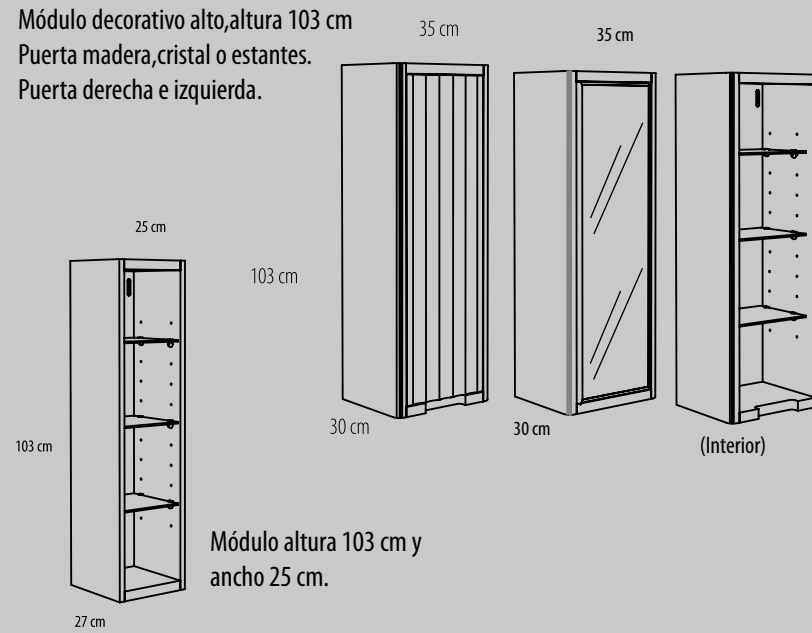

PALERMO

Muebles de alto 48 | Módulo o bajo lavabo

Mueble de un cajón de altura 48 cm.
Fondo de 45 ó 50 cm.
60, 70, 80, 90, 100 y 120 cm

Mueble de dos cajones de altura 48 cm (Cajón interior).
Fondo de 45 ó 50 cm.
60, 70, 80, 90, 100 y 120 cm

Muebles de alto 60 | Módulo o bajo lavabo

Mueble de dos cajones de altura 60 cm.
Fondo de 45 ó 50 cm.
60, 70, 80, 90, 100 y 120 cm

Módulos decorativos de altura 103 cm

Módulo decorativo alto, altura 103 cm
Puerta madera, cristal o estantes.
Puerta derecha e izquierda.