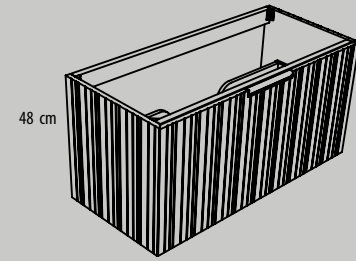

Muebles de alto 48 | Módulo o bajo lavabo

Mueble de un cajón de altura 48 cm.
Fondo de 45 ó 50 cm.
60, 70, 80, 90, 100 y 120 cm