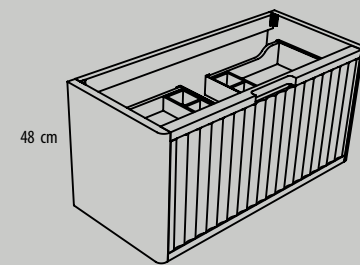

Mueble de dos cajones de altura 48 cm (Cajón interior).
Fondo de 45 ó 50 cm.
60, 70, 80, 90, 100 y 120 cm