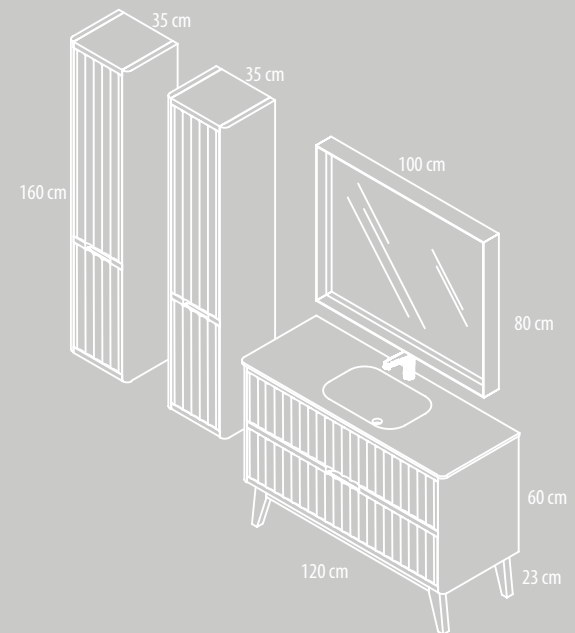

Ref. PA1616335D
Módulo decorativo alto, altura 160 con puertas madera derecha.
(Decoratives modules with 160 cm wooden door.)
35 x 160 x 30 cm

Ref. ES0480100
Espejo Oberón
(Oberon Mirror)
100 x 80 x 11 cm

Ref. PA0360412C
Bajo lavabo 2 cajones altura 60
(Under sink with two drawer 60 cm high.)
120 x 60 x 45 cm

Ref. PT0145120
Bancada para fondo 45
(Bench for depth 45)
116 x 23 x 40 cm