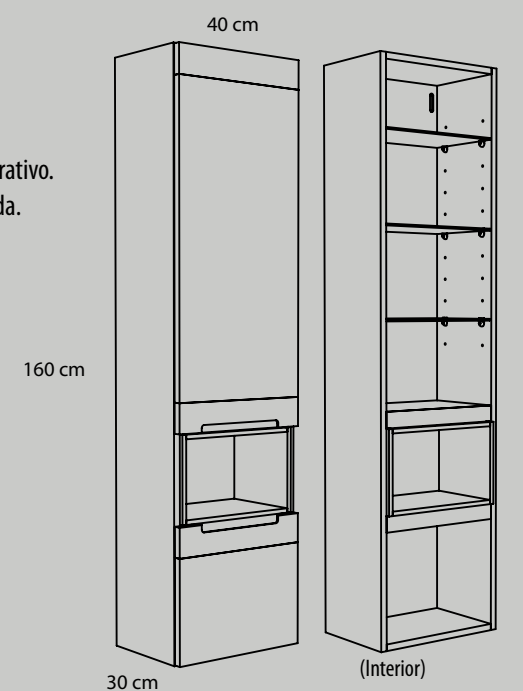

## Módulos decorativos altos, altura 60 cm

Módulo alto decorativo.  
Alto de 60 cm y ancho de 60 cm.

Módulo alto decorativo.  
Alto de 60 cm y ancho de 30 cm.

Módulo altura 160 cm y ancho 40 cm.  
Dos puertas y cubo decorativo.  
Puerta derecha e izquierda.