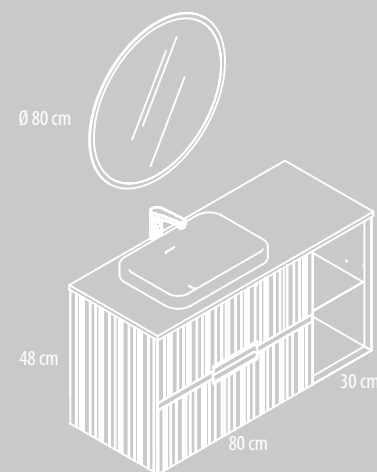

Ref. ES0380080
Espejo Olimpo
(Olimpo Mirror)
80 x 80 x 3 cm

Ref. NA0360480C
Bajo lavabo 2 cajones altura 60
(Under sink with two drawers 60 cm high.)
80 x 60 x 45 cm

Encimera con Lavabo Lupo
1 seno izquierdo
50x34 a medida
(Lupo washbasin)
111 x 46 x 2 cm

Ref. NA1760430
Módulo decorativo altura 60 con estante
(Decoratives modules with 60 cm high)
30 x 60 x 45 cm