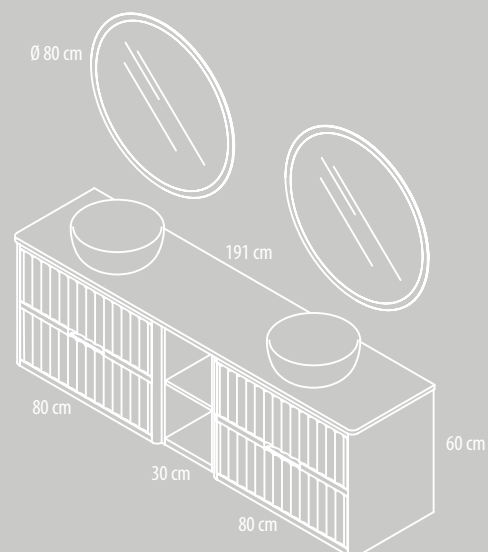

PALERMO / 44

AZUL
JORDANIA

BLANCO
ALBO

Ref. E50880080 (2)
Espejo Orión
(Orión Mirror)
80 x 80 x 3 cm

Ref. BZ0437037 (2)
Lavabo Benzo
(Sink Benzo)
37 x 37 x 17 cm

Ref. EN0545190
Encimera de Piedra grueso 1,2 cm (Microtec)
(Stone countertop)
191 x 46 x 1,2 cm

Ref. PA0360480C (2)
Bajo lavabo 2 cajones altura 60
(Under sink with two drawer 60 cm heigh.)
80 x 60 x 45 cm

Ref. PA2160430
Módulo decorativo altura 60 con estante
(Decoratives modules with 60 cm heigh)
30 x 60 x 42 cm