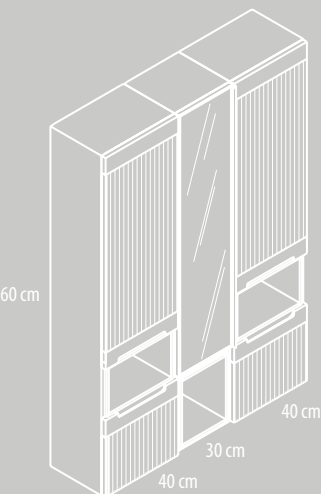

Ref. CB0445365
Lavabo Cubo
(Cubo washbasin)
45,5 x 36,5 x 15 cm

Ref. EN0745180
Encimera de piedra grueso 2 cm
(1.2 cm thick stone countertop)
181 x 46 x 2 cm

Ref. MA1316340I
Módulo alto de 160 con 2 puertas izquierdas y cubo decorativo
(Cabinet with 160 cm height and 40 cm width.)
40 x 160 x 30 cm

Ref. MA1316340D
Módulo alto de 160 con 2 puertas derechas y cubo decorativo
(Cabinet with 160 cm height and 40 cm width.)
40 x 160 x 30 cm