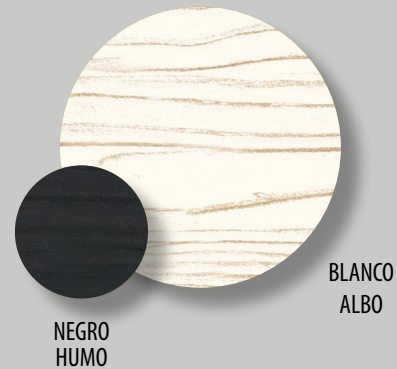

PALERMO / 50

Ref. PT0145120
Bancada para fondo 45
(Bench for depth 45)
116 x 23 x 40 cm