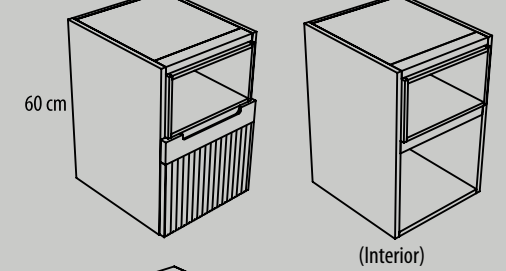

## Módulos decorativos altos de altura 160 cm

Módulo altura 160 cm y ancho 30 cm.  
Puerta vitrina y cubo decorativo.  
Puerta derecha e izquierda.

(Interior)

## Módulos decorativos de 60 cm

Módulo decorativo con estante.  
Fondo de 45 ó 50 cm.  
30, 40, 50 y 60 cm

Módulo decorativo bajo encimera  
30, 40 y 50 cm

30 y 40 cm

Módulo puerta.  
Izquierda o derecha.  
Fondo de 45 ó 50 cm.

## Módulos decorativos altos

Módulo alto decorativo.  
Alto de 60 cm y ancho de 60 cm.

60 cm

20 cm

Módulo alto decorativo.  
Alto de 60 cm y ancho de 30 cm.

60 cm

20 cm

Módulo altura 160 cm y ancho 40 cm.  
Dos puertas y cubo decorativo.  
Puerta derecha e izquierda.