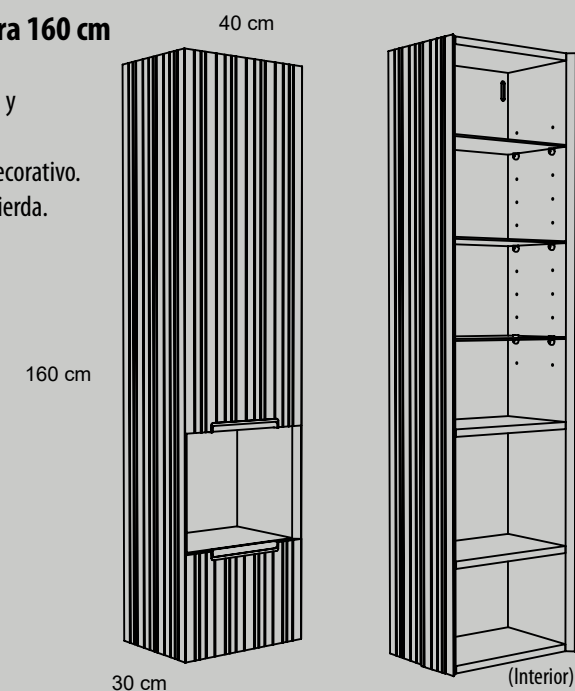

## Módulos de altura 100 cm

Módulo puerta altura 100 cm y ancho 30 cm.  
Puerta derecha e izquierda.

Módulo decorativo altura 100 cm y ancho 25 cm.

## Módulos de altura 160 cm

Módulo altura 160 cm y ancho 40 cm.  
Dos puertas y cubo decorativo.  
Puerta derecha e izquierda.