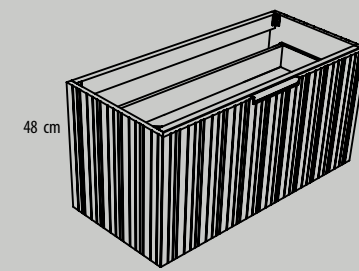

Mueble de dos cajones de altura 48 cm. (cajón interior)
Fondo de 45 ó 50 cm.
60, 70, 80, 90, 100 y 120 cm