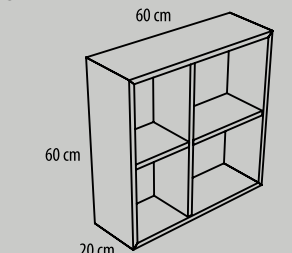

## Módulos decorativos altos de altura 100 cm

Módulo decorativo alto con puerta, altura 100 cm y ancho 30 cm.  
Puerta derecha e izquierda.

(Interior)

Módulo decorativo alto, altura 100 cm y ancho 25 cm.

## Módulos decorativos altos de altura 160 cm

Módulo altura 160 cm y ancho 30 cm.  
Puerta vitrina y cubo decorativo.  
Puerta derecha e izquierda.

(Interior)

## Módulos decorativos altos

Módulo alto decorativo.  
Alto de 60 cm y ancho de 60 cm.

60 cm

20 cm

Módulo alto decorativo.  
Alto de 60 cm y ancho de 30 cm.

60 cm

20 cm

Módulo altura 160 cm y ancho 40 cm.  
Dos puertas y cubo decorativo.  
Puerta derecha e izquierda.

160 cm

30 cm

(Interior)