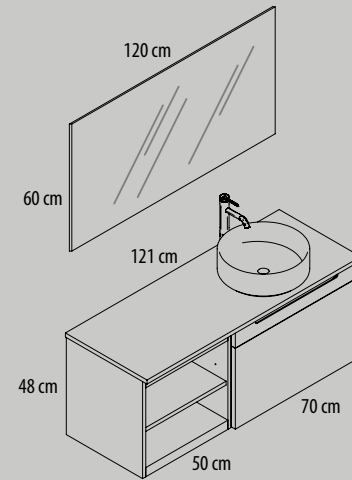

CATANIA / 18

Ref. ES0260120
Espejo Omara
(Omara Mirror)
120 x 60 x 3 cm

Ref. CR0437037
Lavabo Circus
(Circus countertop washbasin)
37 x 37 x 12 cm

Ref. EN0545120
Encimera de piedra grueso 2 cm
(Stone countertop)
121 x 46 x 1,2 cm

Ref. MA1548450
Módulo decorativo altura 48 con estante
(Decorative cabinet with lead)
50 x 48 x 45 cm

Ref. CA0148470C
Bajo lavabo de 1 cajón altura 48 cm
(Under sink with one drawer 48 cm high.)
70 x 48 x 45 cm