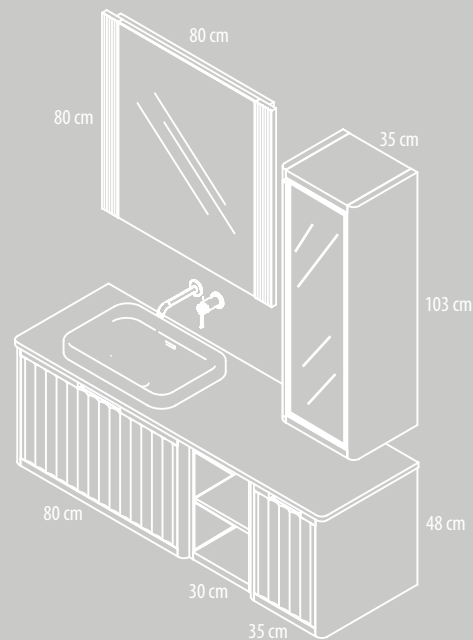

Ref. PA1410335D
Módulo decorativo alto, altura 103 puerta vitrina derecha
(Cabinet with 103 cm high and 30 cm with glass door.)
35 x 103 x 30 cm

Encimera con lavabo Lupu 1 seno izquierdo 50x34 a medida
(Lupo washbasin)
146 x 46 x 2 cm

Ref. PA1948430
Módulo decorativo altura 48 con estante
(Decoratives modules with 48 cm height)
30 x 48 x 42 cm

Ref. PA2048435D
Módulo decorativo altura 48 con puerta derecha
(Decoratives modules with 48 cm door.)
35 x 48 x 45 cm