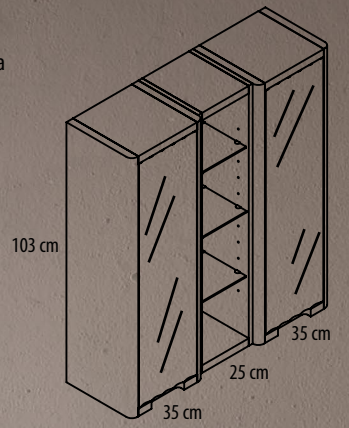

Ref. PA1410335I
Módulo decorativo alto, altura 103 con puerta vitrina izquierda
(Decoratives modules with 103 cm glass door.)
35 x 103 x 30 cm

Ref. PA1510225
Módulo decorativo alto, altura 103 con estantes
(Decoratives modules with 103 cm height)
25 x 103 x 27 cm

Ref. PA1410335D
Módulo decorativo alto, altura 103 con puerta vitrina derecha
(Decoratives modules with 103 cm glass door.)
35 x 103 x 30 cm