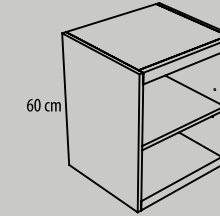

Módulos decorativos de altura 60 cm

Módulo decorativo con estante.
Fondo de 45 ó 50 cm.
30, 40, 50 y 60 cm