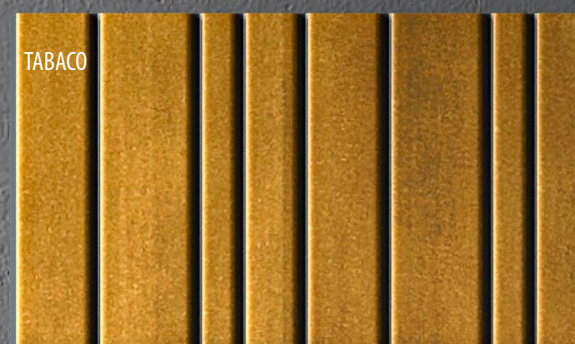

GRUPO SEYS BAÑOS

NAOX

LÍNEAS Y ESTILO

LINES AND STYLE