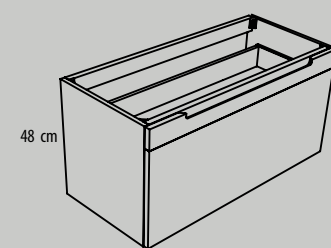

Mueble de dos cajones de altura 48 cm.
Fondo de 45 ó 50 cm.
60, 70, 80, 90, 100 y 120 cm