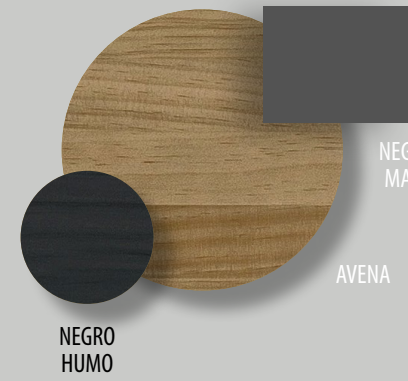

## NAOX / 40

**Ref. NA1310225**  
Módulo decorativo alto, altura 100 cm  
(Cabinet with 100 cm height and 25 cm width.)  
25 x 100 x 20 cm

**Ref. ES0580060**  
Espejo Orfeo  
(Orfeo Mirror)  
60 x 80 x 3 cm