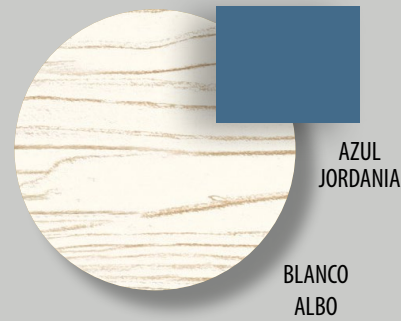

PALERMO / 43

Ref. ES0880080 (2)
Espejo Orión
(Orion Mirror)
80 x 80 x 3 cm

Ref. BZ0437037 (2)
Lavabo Benzo
(Sink Benzo)
37 x 37 x 17 cm

Ref. EN0545190
Encimera de Piedra grueso 1,2 cm (Microtec)
(Stone countertop)
191 x 46 x 1,2 cm

Ref. PA0360480C (2)
Bajo lavabo 2 cajones altura 60
(Under sink with two drawer 60 cm high.)
80 x 60 x 45 cm

Ref. PA2160430
Módulo decorativo altura 60 con estante
(Decorative modules with 60 cm high)
30 x 60 x 42 cm