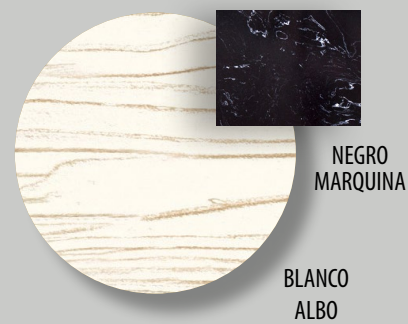

PALERMO / 49

Ref. ES0880080
Espejo Orión
(Orión Mirror)
80 x 80 x 3 cm