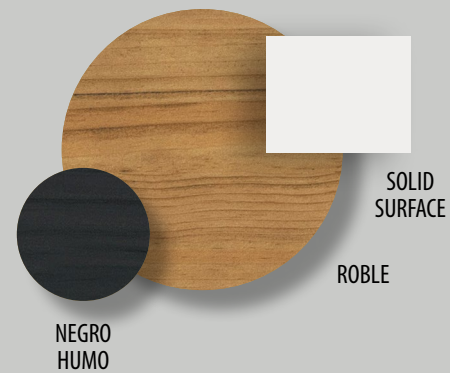

CATANIA / 25

Ref. MA1360260
Módulo decorativo alto, altura 60
(Decorative high module)
60 x 60 x 20 cm

Ref. ES0260150
Espejo Omara
(Omara Mirror)
150 x 60 x 3 cm

Lavabo Solidsquare a medida 1 seno derecho
(Solidsquare washbasin)
221 x 46 x 12 cm

TOALLERO: Opcional

Ref. EN0145220
Encimera de madera grueso 3 cm
(Wooden countertop)
221 x 46 x 3 cm

Ref. MA0136460S
Coqueta 1 cajón altura 36,5 cm
(Module with a drawer 36,5 cm height)
60 x 36,5 x 45 cm

Ref. CA0136480S (2)
Coqueta 1 cajón altura 36,5 cm
(Module with a drawer 36,5 cm height)
80 x 36,5 x 45 cm