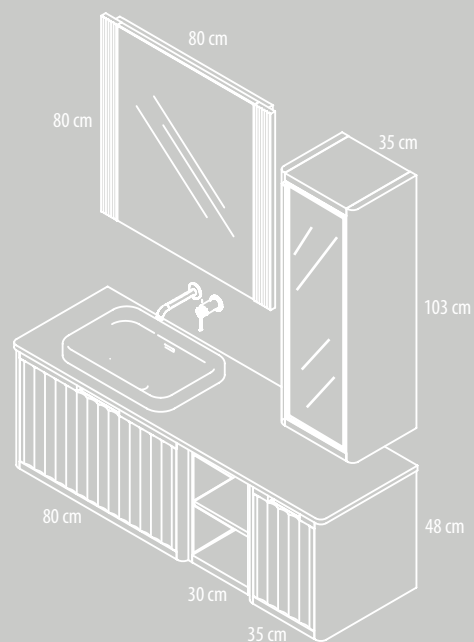

Ref. ES0780080
Espejo Osiris
(Osiris Mirror)
80 x 80 x 5 cm

Ref. PA1410335D
Módulo decorativo alto, altura 103 puerta vitrina derecha
(Cabinet with 103 cm high and 30 cm with glass door.)
35 x 103 x 30 cm

Encimera con lavabo Lupo 1 seno izquierdo 50x34 a medida
(Lupo washbasin)
146 x 46 x 2 cm

Ref. PA0248480C
Bajo lavabo de 2 cajones altura 48 cm (cajón interior)
(Under sink with 1 drawer, height 48 cm with internal drawer)
80 x 48 x 45 cm

Ref. PA1948430
Módulo decorativo altura 48 con estante
(Decoratives modules with 48 cm high)
30 x 48 x 42 cm

Ref. PA2048435D
Módulo decorativo altura 48 con puerta derecha
(Decoratives modules with 48 cm door.)
35 x 48 x 45 cm