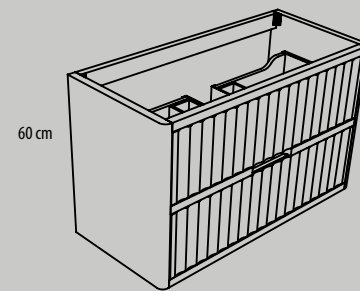

Muebles de alto 60 | Módulo o bajo lavabo

Mueble de dos cajones de altura 60 cm.
Fondo de 45 ó 50 cm.
60, 70, 80, 90, 100 y 120 cm