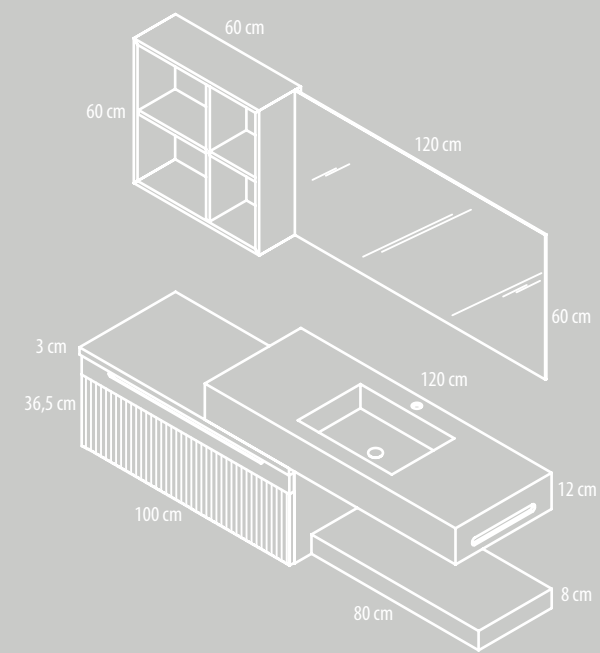

# MARSALA / 05

**Ref. ES0780060**  
Espejo Osiris  
(Osiris Mirror)  
60 x 80 x 5 cm

**Ref. PL0145120I**  
Lavabo Barcelona seno izquierdo  
(Barcelona washbasin right bowl)  
121 x 46 x 1,8 cm

**Ref. MA0660412I**  
Bajo lavabo compacto seno izquierdo 2 cajones y  
puerta moldurados.  
(Under compact sink height 60 cm, with two drawers  
and moulded door.)  
120 x 60 x 45 cm

## MARSALA / 06

SOLID  
SURFACEAZUL  
ÍNDIGO

ROBLE

**Ref. MA1360260**

Módulo decorativo alto, altura 60 cm  
(Decorative high module)  
60 x 60 x 20 cm

**Ref. ES0260120**

Espejo Omara  
(Omara Mirror)  
120 x 60 x 3 cm