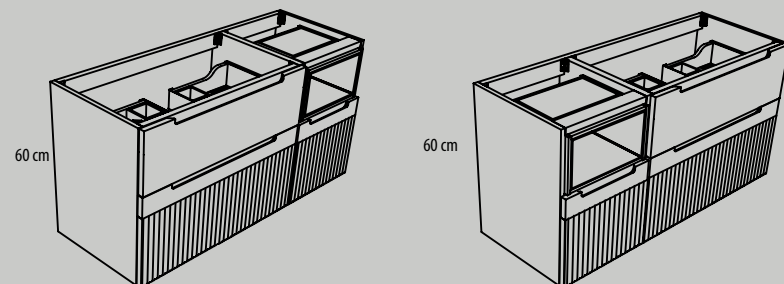

## Muebles de alto 48 | Módulo o bajo lavabo

Mueble de un cajón de altura 48 cm.  
Fondo de 45 ó 50 cm.  
60, 70, 80, 90, 100 y 120 cm

Mueble de dos cajones de altura 48 cm (cajón interior).  
Fondo de 45 ó 50 cm.  
60, 70, 80, 90, 100 y 120 cm

Bajo lavabo compacto de altura 60 cm, dos cajones (inferior moldurado y superior liso) y puerta moldurada con hueco decorativo. Seno izquierdo o derecho.  
Fondo de 45 ó 50 cm.

100 cm (cajón de 70, puerta de 30)  
120 cm (cajón de 80, puerta de 40)

## Muebles de alto 60 | Módulo o bajo lavabo

Mueble de dos cajones moldurados de altura 60 cm.  
Fondo de 45 ó 50 cm.  
60, 70, 80, 90, 100 y 120 cm

Mueble de dos cajones (inferior moldurado y superior liso) de altura 60 cm.  
Fondo de 45 ó 50 cm.  
60, 70, 80, 90, 100 y 120 cm