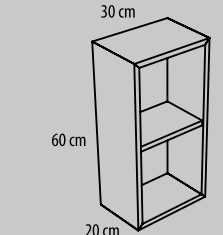

## Módulos decorativos de altura 48 cm

30, 40, 50 y 60 cm

Módulo decorativo con estante.  
Fondo de 45 ó 50 cm.

30 y 40 cm

Módulo puerta.  
Izquierda o derecha.  
Fondo de 45 ó 50 cm.

(Interior)

## Módulos decorativos altos de altura 160 cm

Módulo altura 160 cm y ancho 30 cm.  
Puerta vitrina y cubo decorativo.  
Puerta derecha e izquierda.

(Interior)

## Módulos decorativos altos

Módulo alto decorativo.  
Alto de 60 cm y ancho de 60 cm.

60 cm

20 cm

Módulo alto decorativo.  
Alto de 60 cm y ancho de 30 cm.

60 cm

20 cm

Módulo altura 160 cm y ancho 40 cm.  
Dos puertas y cubo decorativo.  
Puerta derecha e izquierda.

160 cm

30 cm

(Interior)