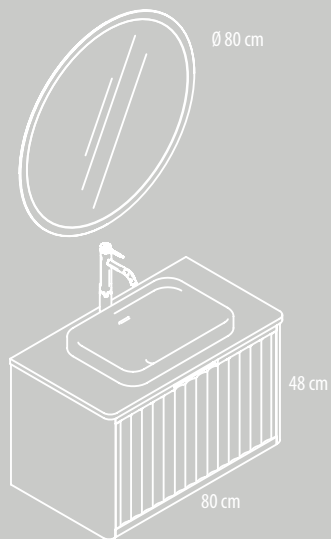

Ref. ES0380080
Espejo Olimpo
(Olimpo Mirror)
80 x 80 x 3 cm