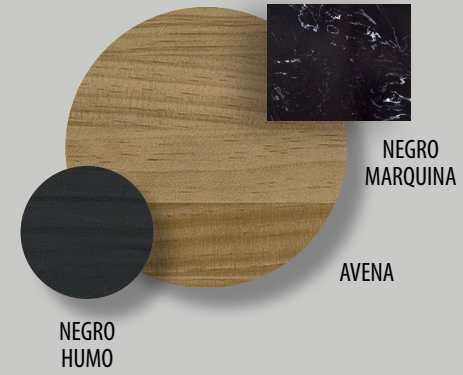

MARSALA / 13

Ref. MA13103301
Módulo decorativo alto, altura 100 con puerta izquierda
(Cabinet with 100 cm high and 30 cm with.)
30 x 100 x 30 cm

Ref. MA1310225
Módulo decorativo alto, altura 100
(Cabinet with 100 cm high and 25 cm with.)
25 x 100 x 20 cm

Ref. ES0370070
Espejo Olimpo
(Olimpo Mirror)
70 x 70 x 3 cm

Ref. MP0345080
Lavabo Microplus 1 seno centrado 45 x 27
(Microplus washbasin 1 centered bowl)
81 x 46 x 2 cm

Ref. MA0248480C
Bajo lavabo 2 cajones altura 48 cm (cajón interior)
(Under sink with two drawers 48 cm high.)
80 x 48 x 45 cm

Ref. EN0145100
Encimera de madera grueso 3 cm
(Wooden countertop)
101 x 46 x 3 cm

Ref. CA0136410S
Coqueta 1 cajón altura 36,5 cm
(Module with a drawer 36,5 cm height)
100 x 36,5 x 45 cm