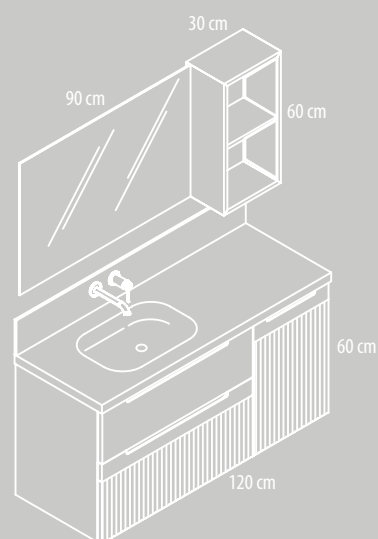

MARSALA / 10

Ref. ES0260090
Espejo Omara
(Omara Mirror)
90 x 60 x 3 cm

COPETE: Consulta tarifa