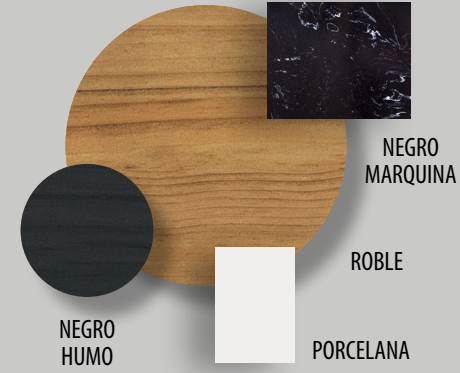

MARSALA / 11

Ref. ES0780160
Espejo Osiris
(Osiris Mirror)
160 x 80 x 5 cm