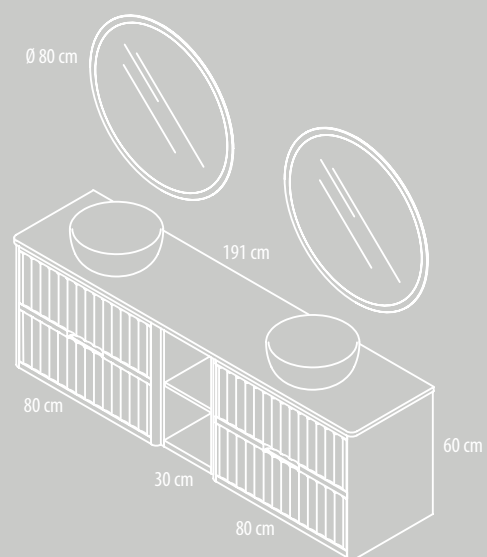

PALERMO / 43

Ref. ES0880080 (2)
Espejo Orión
(Orion Mirror)
80 x 80 x 3 cm

Ref. BZ0437037 (2)
Lavabo Benzo
(Sink Benzo)
37 x 37 x 17 cm

Ref. EN0545190
Encimera de Piedra grueso 1,2 cm (Microtec)
(Stone countertop)
191 x 46 x 1,2 cm

Ref. PA0360480C (2)
Bajo lavabo 2 cajones altura 60
(Under sink with two drawer 60 cm high.)
80 x 60 x 45 cm

Ref. PA2160430
Módulo decorativo altura 60 con estante
(Decorative modules with 60 cm high)
30 x 60 x 42 cm