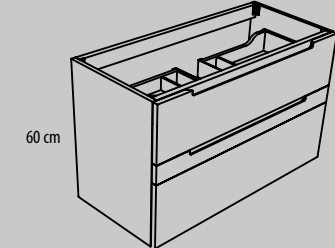

Muebles de alto 60 | Módulo o bajo lavabo

Mueble de dos cajones de altura 60 cm.
Fondo de 45 ó 50 cm.
60, 70, 80, 90, 100 y 120 cm