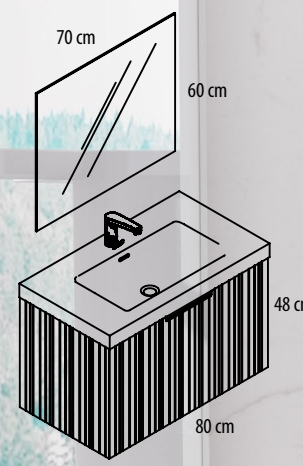

NAOX/ 42

- **Ref. ES0260070**
  Espejo Omara
  (Omara Mirror)
  70 x 60 x 3 cm
- **Ref. HE0245080**
  Lavabo HE 1 seno
  (Sink HE 1 bowl)
  80,5 x 45,5 x 6 cm
- **Ref. NA0148480C**
  Bajo lavabo 1 cajón altura 48 cm
  (Under sink 48 cm high with one drawer)
  80 x 48 x 45 cm