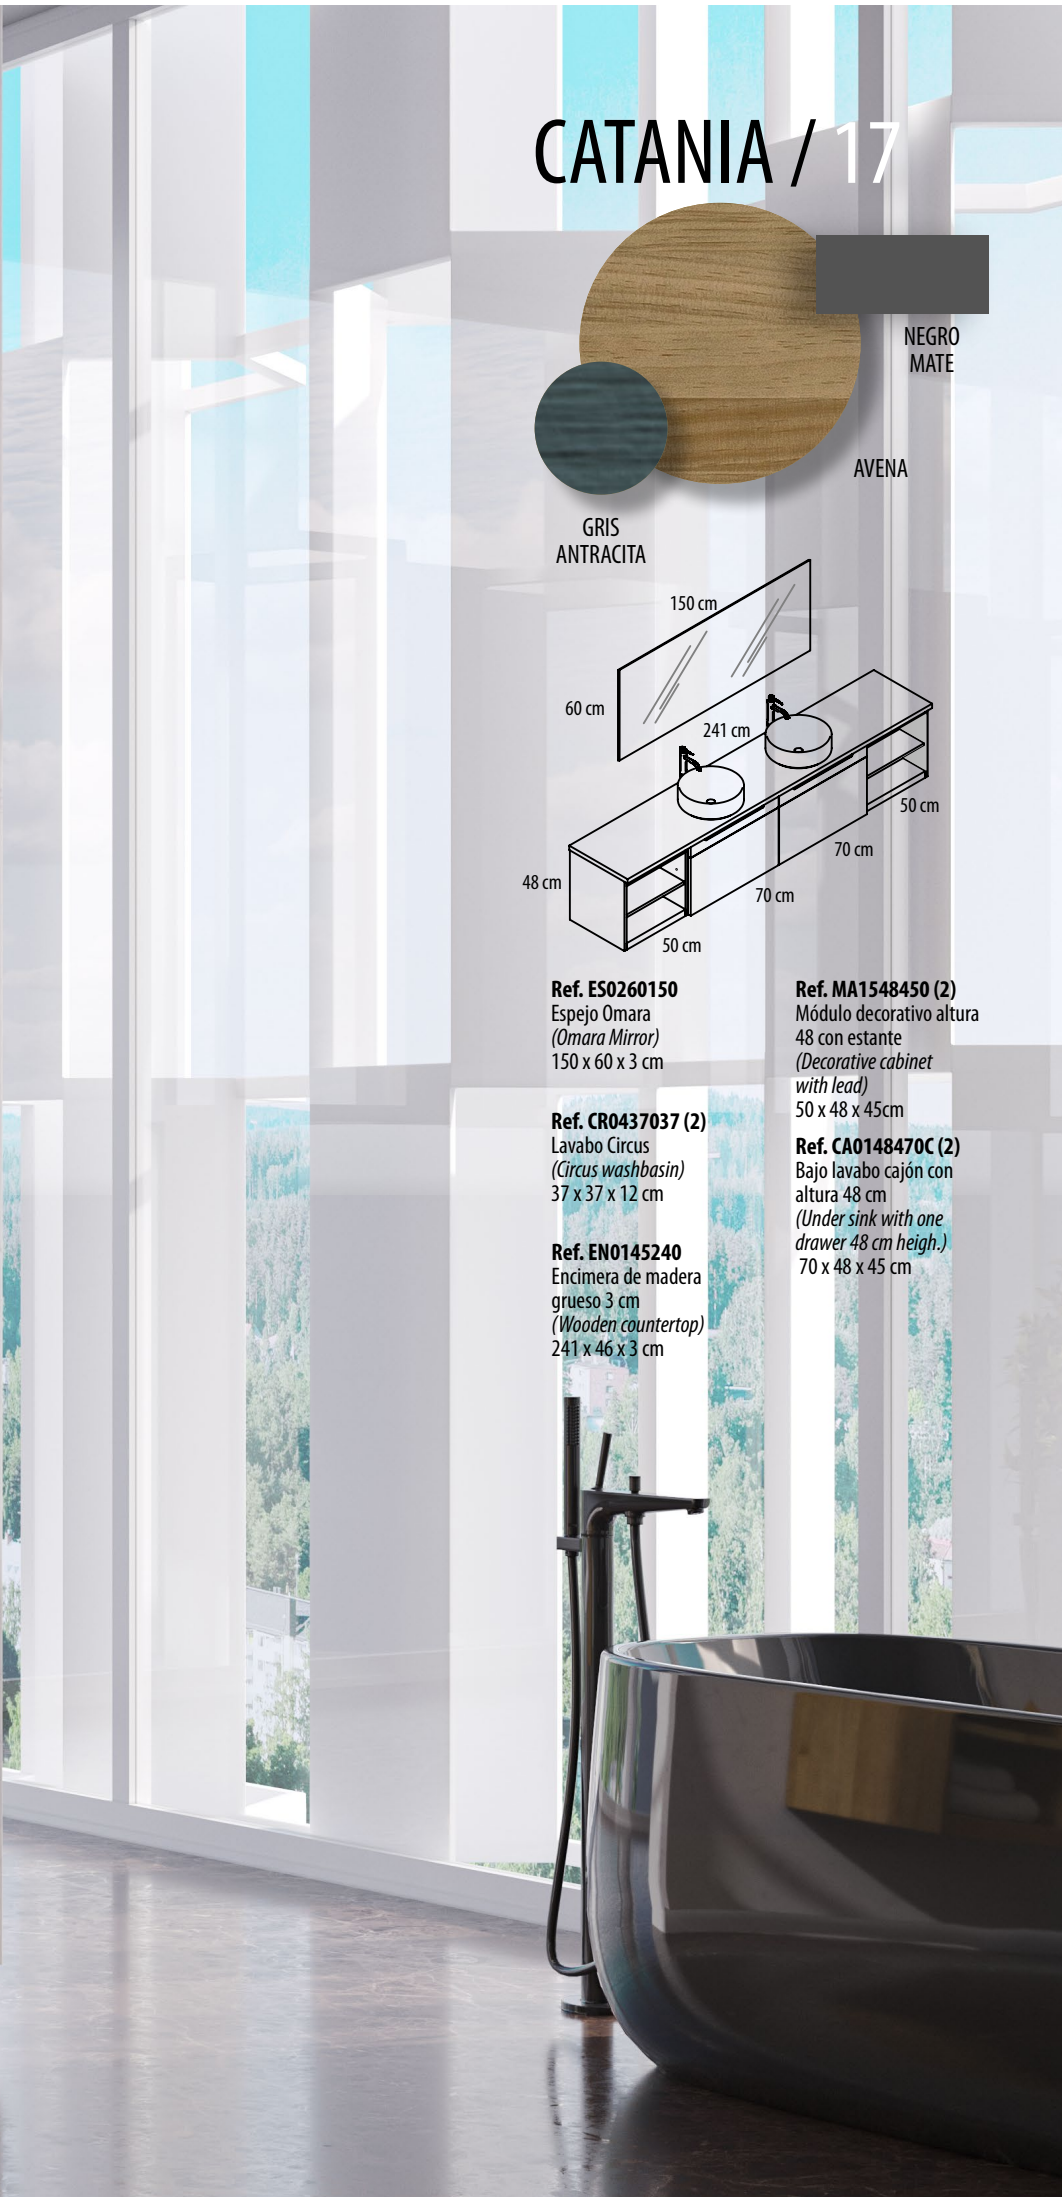

Ref. CR0437037 (2)
Lavabo Circus
(Circus washbasin)
37 x 37 x 12 cm

Ref. EN0145240
Encimera de madera
grueso 3 cm
(Wooden countertop)
241 x 46 x 3 cm

Ref. CA0148470C (2)
Bajo lavabo cajón con
altura 48 cm
(Under sink with one
drawer 48 cm high.)
70 x 48 x 45 cm