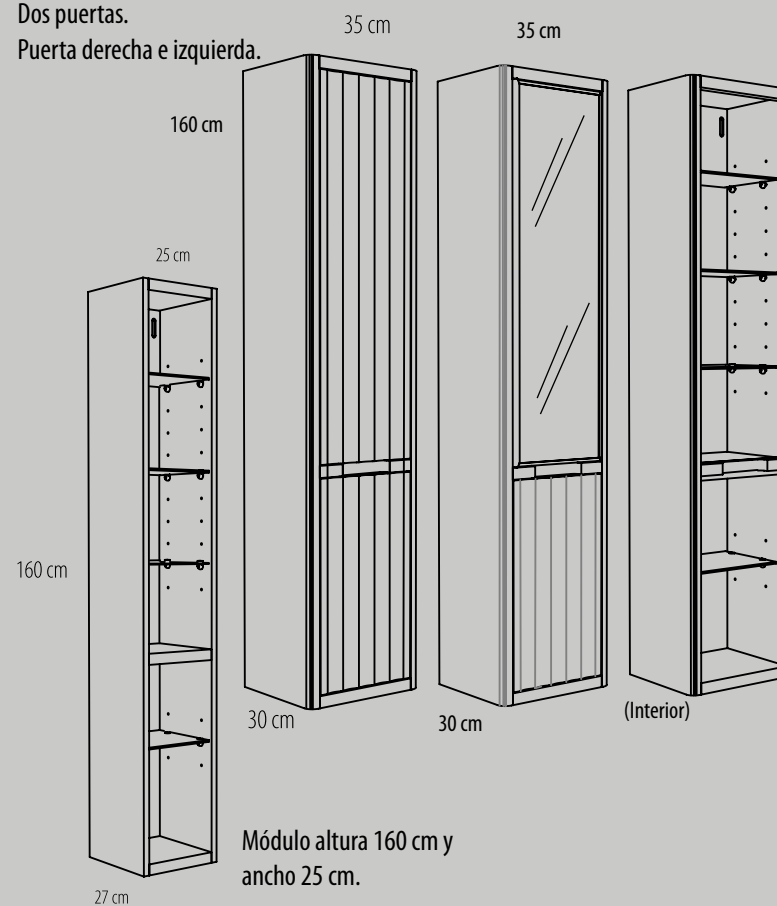

Módulos decorativos de altura 160 cm

Módulo decorativo alto, altura 160 cm.
Dos puertas.
Puerta derecha e izquierda.