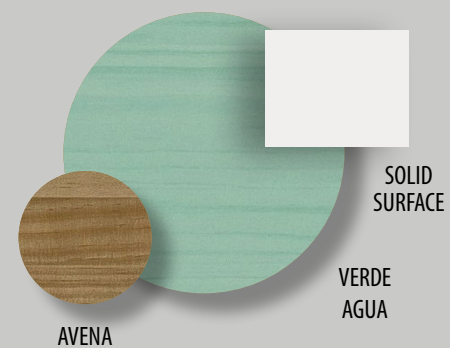

CATANIA / 26

Ref. ES0110570
Espejo Oden
(Oden Mirror)
70x 105 x 12 cm

Ref. SS0745160D
Lavabo Solidsquare 1 seno derecho (45x30) con faldón (12 cm)
(Solidsquare washbasin 1 right bowl 45x30 with skirt)
161 x 46 x 12 cm

Ref. CA0360480S
Módulo 2 cajones altura 60 cm
(Module 60 cm high, with two drawers)
80 x 60 x 45 cm

Ref. EN0145080
Encimera de madera grueso 3 cm
(Wooden countertop)
80,5 x 46 x 3 cm

Ref. CA0136480S
Coqueta 1 cajón altura 36,5 cm
(Module with a drawer 36,5 cm height)
80 x 36,5 x 45 cm