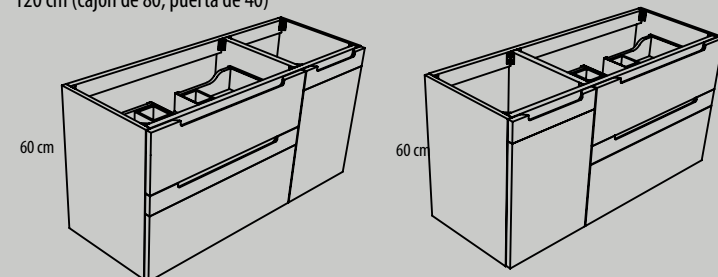

## Muebles compactos de alto 60 | Bajo lavabo

Bajo lavabo compacto de altura 60 cm, dos cajones y puerta. Seno izquierdo o derecho.

Fondo de 45 ó 50 cm.  
100 cm (cajón de 70, puerta de 30)  
120 cm (cajón de 80, puerta de 40)