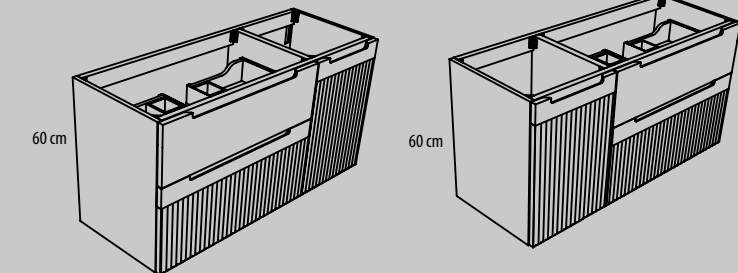

## Muebles de alto 60 | Módulo o bajo lavabo

Mueble de dos cajones moldurados de altura 60 cm.  
Fondo de 45 ó 50 cm.  
60, 70, 80, 90, 100 y 120 cm

Mueble de dos cajones (inferior moldurado y superior liso) de altura 60 cm.  
Fondo de 45 ó 50 cm.  
60, 70, 80, 90, 100 y 120 cm

## Muebles compactos de alto 60 | Bajo lavabo

Bajo lavabo compacto de altura 60 cm, dos cajones y puerta moldurados. Seno izquierdo o derecho.

Fondo de 45 ó 50 cm.  
100 cm (cajón de 70, puerta de 30)  
120 cm (cajón de 80, puerta de 40)

Bajo lavabo compacto de altura 60 cm, dos cajones (inferior moldurado y superior liso) y puerta moldurada. Seno izquierdo o derecho.

Fondo de 45 ó 50 cm.  
100 cm (cajón de 70, puerta de 30)  
120 cm (cajón de 80, puerta de 40)