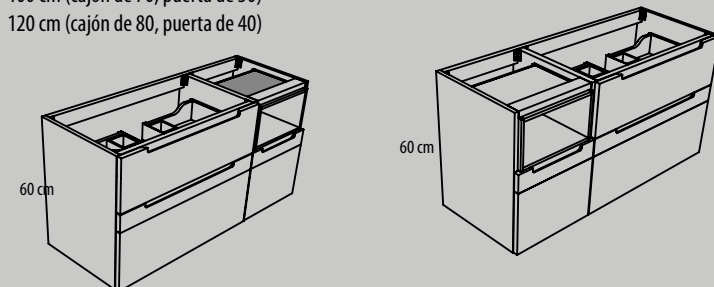

Bajo lavabo compacto de altura 60 cm, dos cajones y puerta con hueco decorativo. Seno izquierdo o derecho.

Fondo de 45 ó 50 cm.
100 cm (cajón de 70, puerta de 30)
120 cm (cajón de 80, puerta de 40)