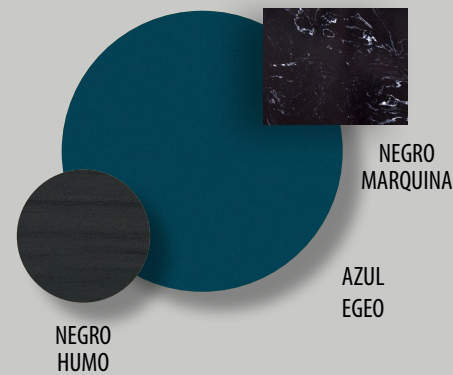

PALERMO / 45

Ref. ES0880080
Espejo Orión
(Orión Mirror)
80 x 80 x 3 cm

Ref. PA1310335D
Módulo decorativo alto, altura 103 puerta madera derecha
(Cabinet with 103 cm height and 30 cm with wooden door.)
35 x 103 x 30 cm

Lavabo Microplus 1 seno izquierdo 45 x 27 medida especial
(Microplus washbasin 1 left bowl)
146 x 46 x 2 cm

Ref. PA0360480C
Bajo lavabo 2 cajones altura 60
(Under sink with two drawer 60 cm height.)
80 x 60 x 45 cm

Ref. PA2160430
Módulo decorativo altura 60 con estante
(Decoratives modules with 60 cm height)
30 x 60 x 42 cm

Ref. PA2260435D
Módulo decorativo altura 60 con puerta derecha
(Decoratives modules with 60 cm door.)
35 x 60 x 45 cm