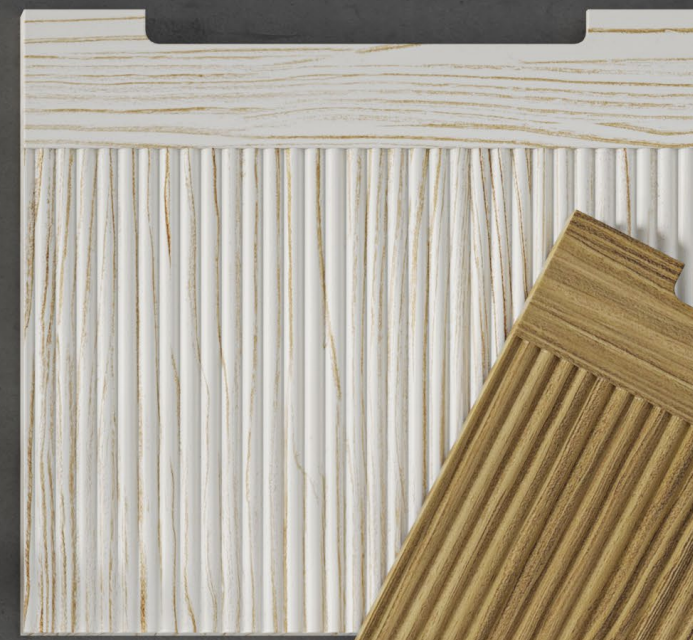

# MARSALA

TALLADO EN MADERA  
WOODCARVING

BLANCO ALBO

ROBLE

VERDE JADE	AZUL ÍNDIGO	AZUL CANTÁBRICO	BLANCO PLUMA	AVENA	PALO SANTO	
BLANCO DECAPÉ	GRIS CENIZA	ROSA HIMALAYA	VERDE RUBÍ	NATURAL	NUEZ	AZUL EGEO
TABACO	TOSCA	TAGUA	BLANCO LIENZO	AZUL MAR	BLANCO LONA	
JATOBA	VALSAIN PATINADO	VERDE GEMA	ARCE	VERDE AGUA	NOGAL RETORNO	TURQUESA
NEGRO HUMO	AMARILLO SOLEADO	GRIS ANTRACITA	CORAL	MOPANE	AZUL CIELO	GRIS PIZARRA