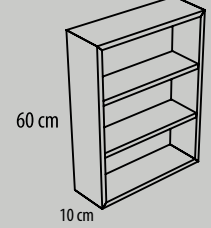

(Interior)

Módulo costado terminal.
Fondo de 45 ó 50 cm.