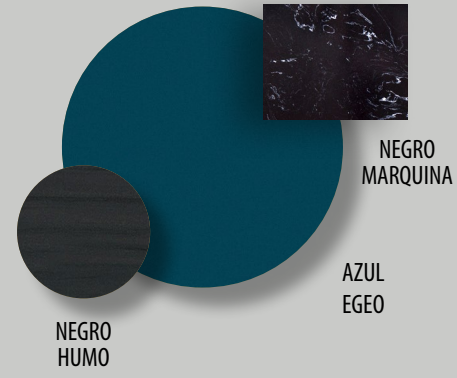

PALERMO / 46

Ref. ES0880080
Espejo Orión
(Orion Mirror)
80 x 80 x 3 cm