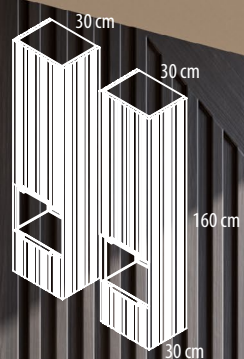

## NAOX / 39

NEGRO  
MATE

AVENA

NEGRO  
HUMO

**Ref. NA1310225**  
Módulo decorativo alto, altura 100 cm  
(Cabinet with 100 cm height and 25 cm width.)  
25 x 100 x 20 cm

**Ref. ES0580060**  
Espejo Orfeo  
(Orfeo Mirror)  
60 x 80 x 3 cm