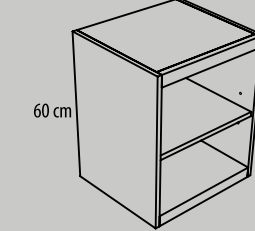

Módulos decorativos de 60 cm

Módulo decorativo con estante.
Fondo de 45 ó 50 cm.
30, 40, 50 y 60 cm