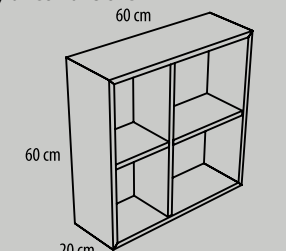

## Módulos decorativos de altura 160 cm

Módulo altura 160 cm y ancho 30 cm.  
Puerta vitrina y cubo decorativo.  
Puerta derecha e izquierda.

## Módulos decorativos de altura 60 cm

Módulo decorativo con estante.  
Fondo de 45 ó 50 cm.  
30, 40, 50 y 60 cm

Módulo decorativo complemento  
30, 40 y 50 cm

Módulo puerta.  
Izquierda o derecha.  
Fondo de 45 ó 50 cm.

## Módulos decorativos altos, altura 60 cm

Módulo alto decorativo.  
Alto de 60 cm y ancho de 60 cm.

Módulo alto decorativo.  
Alto de 60 cm y ancho de 30 cm.

Módulo altura 160 cm y ancho 40 cm.  
Dos puertas y cubo decorativo.  
Puerta derecha e izquierda.