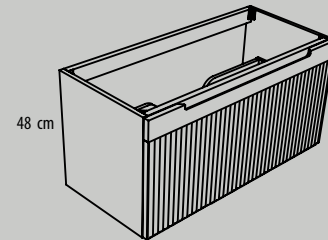

Muebles de alto 48 | Módulo o bajo lavabo

Mueble de un cajón de altura 48 cm.
Fondo de 45 ó 50 cm.
60, 70, 80, 90, 100 y 120 cm