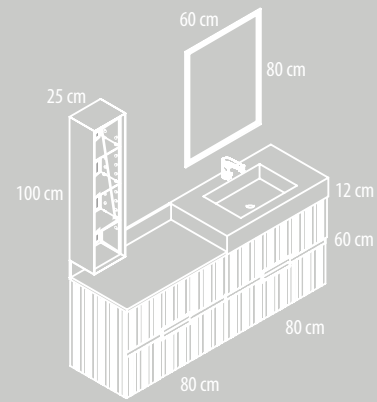

NAOX / 40

Ref. NA1310225
Módulo decorativo alto, altura 100 cm
(Cabinet with 100 cm height and 25 cm width.)
25 x 100 x 20 cm

Ref. ES0580060
Espejo Orfeo
(Orfeo Mirror)
60 x 80 x 3 cm

Ref. MP0645080
Lavabo Microplus 1 seno centrado con faldón (12 cm)
(Microplus washbasin 1 centered bowl)
81 x 46 x 12 cm

Ref. EN0545080
Encimera de piedra grosor 1,2 cm
(Stone countertop)
80,5 x 46 x 1,2 cm

COPETE: Consulta tarifa

Ref. NA0360480C
Bajo lavabo 2 cajones, altura 60 cm
(Under sink with two drawers with 60 cm height.)
80 x 60 x 45 cm

Ref. NA0360480S
Módulo 2 cajones, altura 60
(Module with two drawers with 60 cm height.)
80 x 60 x 45 cm

Ref. NA1316340I
Módulo decorativo alto, altura 160, con dos puertas izquierdas y hueco decorativo
(Cabinet with 160 cm height and 30 cm width.)
40 x 160 x 30 cm

Ref. NA1316340D
Módulo decorativo alto, altura 160, con dos puertas derechas y hueco decorativo
(Cabinet with 160 cm height and 30 cm width.)
40 x 160 x 30 cm