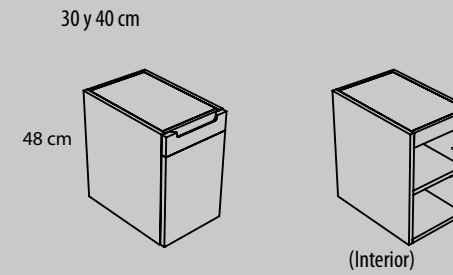

Módulos decorativos de altura 48 cm

Módulo decorativo con estante.
Fondo de 45 ó 50 cm.

Módulo puerta.
Izquierda o derecha.
Fondo de 45 ó 50 cm.