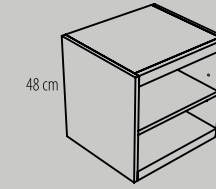

Módulos decorativos de altura 48 cm

30, 40, 50 y 60 cm

Módulo decorativo con estante.
Fondo de 45 ó 50 cm.

30 y 40 cm

Módulo puerta.
Izquierda o derecha.
Fondo de 45 ó 50 cm.