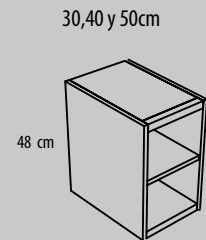

Módulos decorativos de 48 cm

Módulo decorativo altura 48 con estante.
Fondo de 42 ó 47 cm.