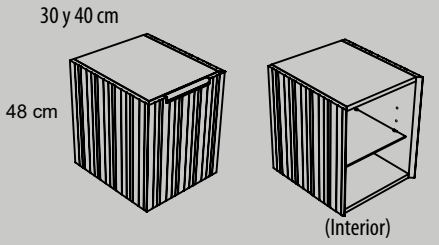

Módulo puerta.
Izquierda o derecha.
Fondo de 45 ó 50 cm.