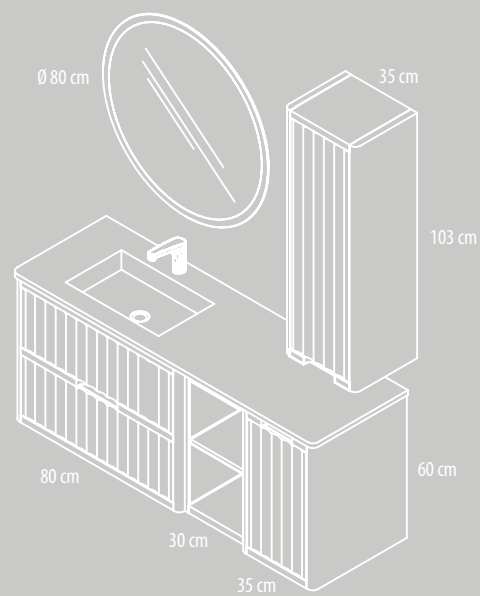

## PALERMO / 45

**Ref. ES0880080**  
Espejo Orión  
(Orión Mirror)  
80 x 80 x 3 cm

**Ref. PA1310335D**  
Módulo decorativo alto, altura 103 puerta madera derecha  
(Cabinet with 103 cm height and 30 cm with wooden door.)  
35 x 103 x 30 cm