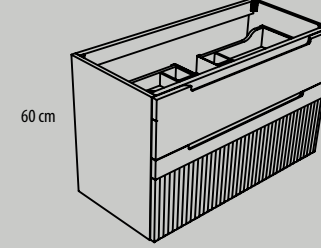

## Muebles de alto 48 | Módulo o bajo lavabo

Mueble de un cajón de altura 48 cm.  
Fondo de 45 ó 50 cm.  
60, 70, 80, 90, 100 y 120 cm

Mueble de dos cajones de altura 48 cm (cajón interior).  
Fondo de 45 ó 50 cm.  
60, 70, 80, 90, 100 y 120 cm

Bajo lavabo compacto de altura 60 cm, dos cajones (inferior moldurado y superior liso) y puerta moldurada con hueco decorativo. Seno izquierdo o derecho.  
Fondo de 45 ó 50 cm.

100 cm (cajón de 70, puerta de 30)  
120 cm (cajón de 80, puerta de 40)

## Muebles de alto 60 | Módulo o bajo lavabo

Mueble de dos cajones moldurados de altura 60 cm.  
Fondo de 45 ó 50 cm.  
60, 70, 80, 90, 100 y 120 cm

Mueble de dos cajones (inferior moldurado y superior liso) de altura 60 cm.  
Fondo de 45 ó 50 cm.  
60, 70, 80, 90, 100 y 120 cm