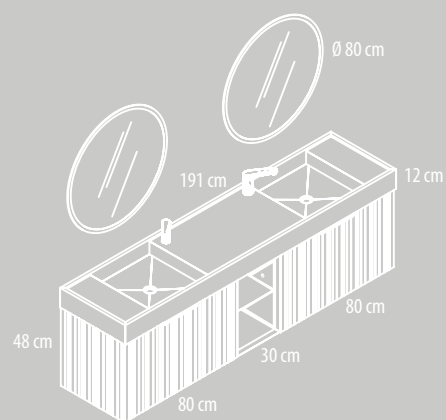

Lavabo Marino a medida con 2 senos
(Solidsquare washbasin)
191 x 46 x 12 cm

Ref. NA1548430
Módulo decorativo altura 48 con estante
(Decoratives modules with 48 cm height)
30 x 48 x 45 cm