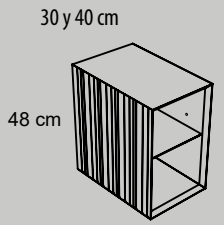

Módulos decorativos de altura 48 cm

Módulo decorativo con estante.
Fondo de 45 ó 50 cm.