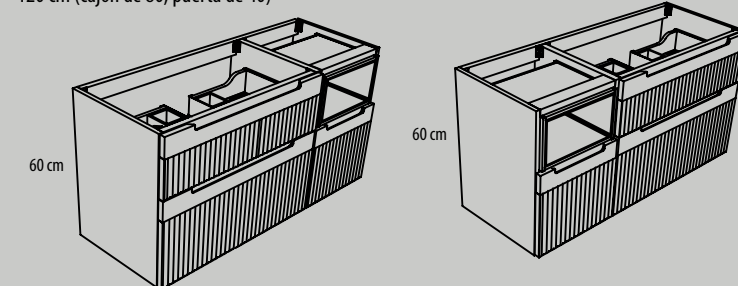

Bajo lavabo compacto de altura 60 cm, dos cajones y puerta moldurados con hueco decorativo. Seno izquierdo o derecho.

Fondo de 45 ó 50 cm.
100 cm (cajón de 70, puerta de 30)
120 cm (cajón de 80, puerta de 40)