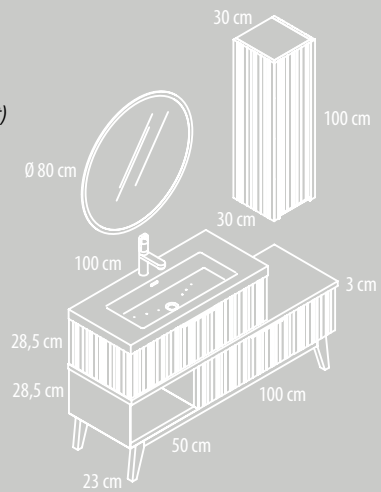

Ref. NA1310330D
Módulo decorativo alto, altura 100 con puerta derecha
(Cabinet with 100 cm height and 30 cm width.)
30 x 100 x 30 cm

Ref. HE0245100
Lavabo HE 1 seno
(Sink HE 1 bowl)
100,5 x 45,5 x 6 cm

Ref. EN0145150
Encimera de madera grosor 3 cm
(Wooden countertop)
151 x 46 x 3 cm

Ref. NA1428450
Módulo decorativo complemento para altura 28,5
(Cabinet with 28,5 cm)
50 x 28,5 x 45 cm

Ref. PT0145150
Bancada para fondo 45
(Bench for depth 45)
146 x 23 x 40 cm