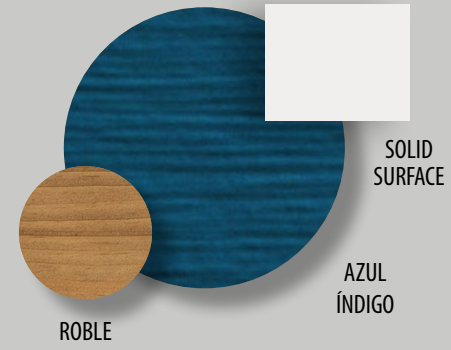

## MARSALA / 06

SOLID  
SURFACEAZUL  
ÍNDIGO

ROBLE

**Ref. MA1360260**

Módulo decorativo alto, altura 60 cm  
(Decorative high module)  
60 x 60 x 20 cm

**Ref. ES0260120**

Espejo Omara  
(Omara Mirror)  
120 x 60 x 3 cm