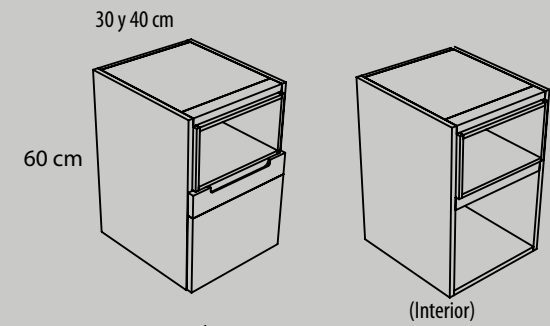

## Módulos decorativos de altura 160 cm

Módulo altura 160 cm y ancho 30 cm.  
Puerta vitrina y cubo decorativo.  
Puerta derecha e izquierda.

## Módulos decorativos de altura 60 cm

Módulo decorativo con estante.  
Fondo de 45 ó 50 cm.  
30, 40, 50 y 60 cm

Módulo decorativo complemento  
30, 40 y 50 cm

Módulo puerta.  
Izquierda o derecha.  
Fondo de 45 ó 50 cm.

## Módulos decorativos altos, altura 60 cm

Módulo alto decorativo.  
Alto de 60 cm y ancho de 60 cm.

Módulo alto decorativo.  
Alto de 60 cm y ancho de 30 cm.

Módulo altura 160 cm y ancho 40 cm.  
Dos puertas y cubo decorativo.  
Puerta derecha e izquierda.