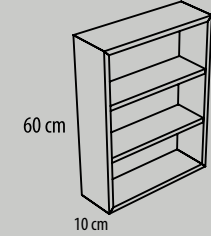

Módulo costado terminal.
Fondo de 45 ó 50 cm.