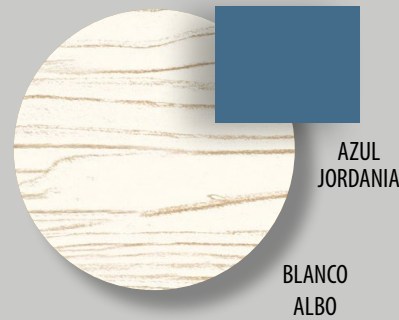

PALERMO / 44

AZUL
JORDANIA

BLANCO
ALBO