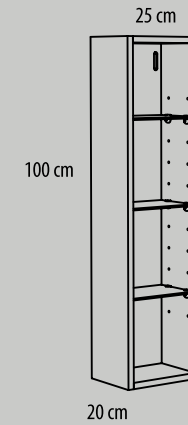

## Módulos de altura 100 cm

Módulo puerta altura 100 cm y ancho 30 cm.  
Puerta derecha e izquierda.

Módulo decorativo altura 100 cm y ancho 25 cm.