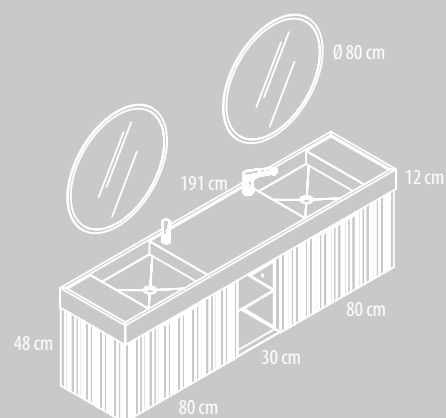

NAOX / 30

BLACK
GOLD

NUEZ

Ref. E50380080 (2)

Espejo Olimpo
(Olimpo Mirror)
80 x 80 x 3 cm

Lavabo Marino a medida con 2 senos

(Solid square washbasin)
191 x 46 x 12 cm

Ref. NA0148480C (2)

Bajo lavabo 1 cajón altura 48
(Under sink with one drawer 48 cm high.)
80 x 48 x 45 cm

Ref. NA1548430

Módulo decorativo altura 48 con estante
(Decoratives modules with 48 cm high)
30 x 48 x 45 cm