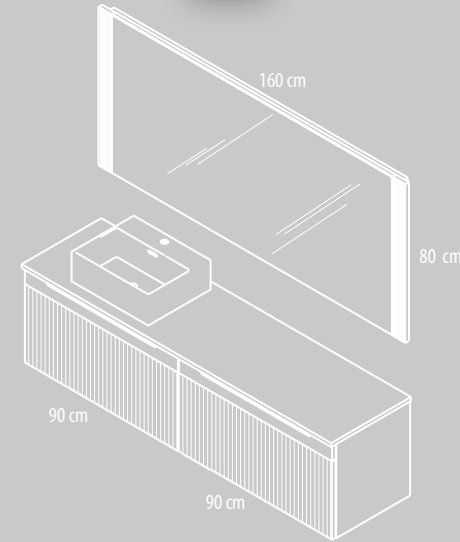

Ref. MA0148490C
Bajo lavabo 1 cajón altura 48 cm
(Under sink with one drawer 48 cm height.)
90 x 48 x 45 cm

MARSALA / 11

Ref. ES0780160
Espejo Osiris
(Osiris Mirror)
160 x 80 x 5 cm