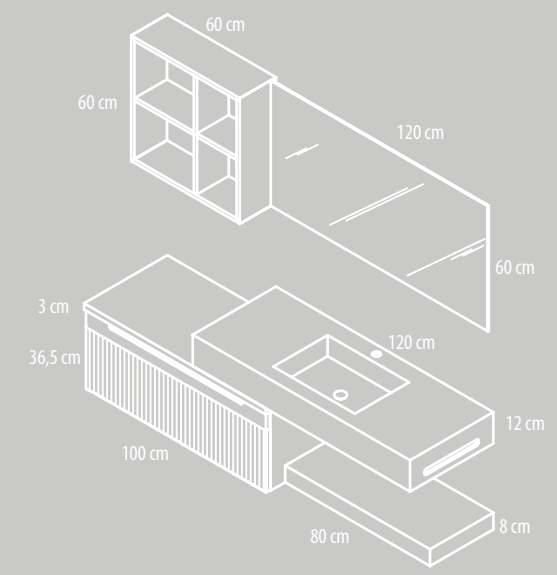

## Módulos decorativos de altura 48 cm

30, 40, 50 y 60 cm

Módulo decorativo con estante.  
Fondo de 45 ó 50 cm.

30 y 40 cm

Módulo puerta.  
Izquierda o derecha.  
Fondo de 45 ó 50 cm.

(Interior)

## Módulos decorativos altos de altura 160 cm

Módulo altura 160 cm y ancho 30 cm.  
Puerta vitrina y cubo decorativo.  
Puerta derecha e izquierda.

(Interior)

**Ref. SS0645120**

Lavabo Solidsquare 1 seno centrado (45x30) con faldón (12cm)  
(Solidsquare washbasin 1 centered bowl 45x30 with skirt)  
121 x 46 x 12 cm

**TOALLERO:** Opcional**Ref. ET0340080**

Estante de madera  
(Shelf of wood)  
80 x 40 x 8 cm

# MARSALA / 07

**Ref. MA1360260**  
Módulo decorativo alto, altura 60 cm  
(Decorative high module)  
60 x 60 x 20 cm

**Ref. ES0260120**  
Espejo Omara  
(Omara Mirror)  
120 x 60 x 3 cm

**Ref. EN0145100**  
Encimera de madera grueso 3 cm  
(3cm thick wooden countertop)  
101 x 46 x 3 cm