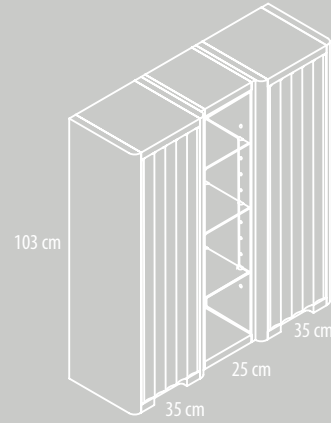

PALERMO / 51