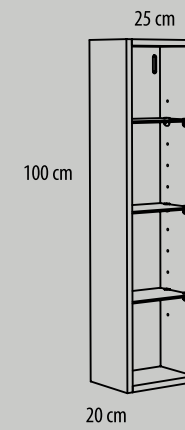

## Módulos decorativos de altura 100 cm

Módulo puerta altura 100 cm y ancho 30 cm.  
Puerta derecha e izquierda.

Módulo decorativo altura 100 cm y ancho 25 cm.