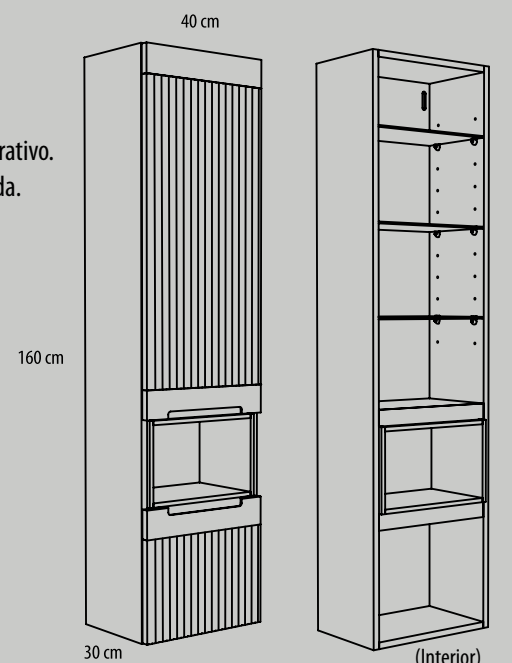

## Módulos decorativos altos

Módulo alto decorativo.  
Alto de 60 cm y ancho de 60 cm.

60 cm

20 cm

Módulo alto decorativo.  
Alto de 60 cm y ancho de 30 cm.

60 cm

20 cm

Módulo altura 160 cm y ancho 40 cm.  
Dos puertas y cubo decorativo.  
Puerta derecha e izquierda.