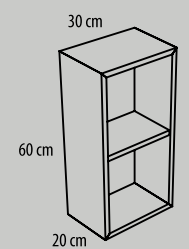

Módulo alto decorativo.
Alto de 60 cm y ancho de 30 cm..