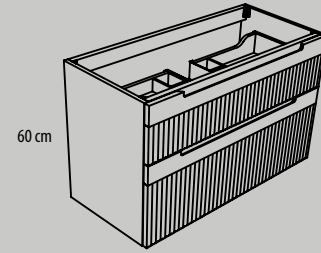

Muebles de alto 60 | Módulo o bajo lavabo

Mueble de dos cajones moldurados de altura 60 cm.
Fondo de 45 ó 50 cm.
60, 70, 80, 90, 100 y 120 cm