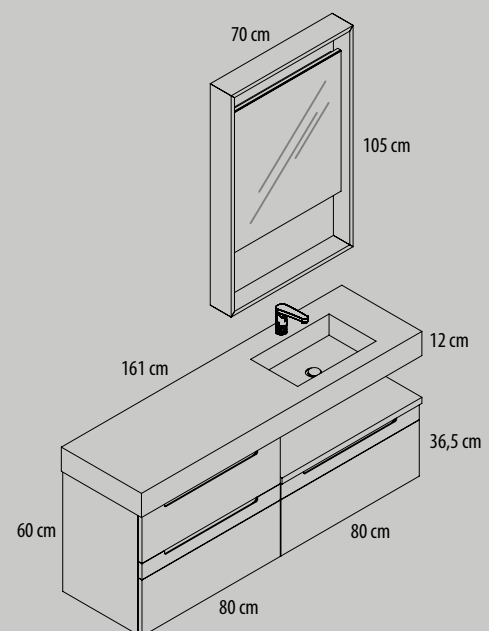

CATANIA / 26

Ref. ES0110570
Espejo Oden
(Oden Mirror)
70x 105 x 12 cm

Ref. SS0745160D
Lavabo Solidsquare 1 seno derecho (45x30) con faldón (12 cm)
(Solidsquare washbasin 1 right bowl 45x30 with skirt)
161 x 46 x 12 cm

Ref. CA0360480S
Módulo 2 cajones altura 60 cm
(Module 60 cm high, with two drawers)
80 x 60 x 45 cm

Ref. EN0145080
Encimera de madera grueso 3 cm
(Wooden countertop)
80,5 x 46 x 3 cm

Ref. CA0136480S
Coqueta 1 cajón altura 36,5 cm
(Module with a drawer 36,5 cm height)
80 x 36,5 x 45 cm