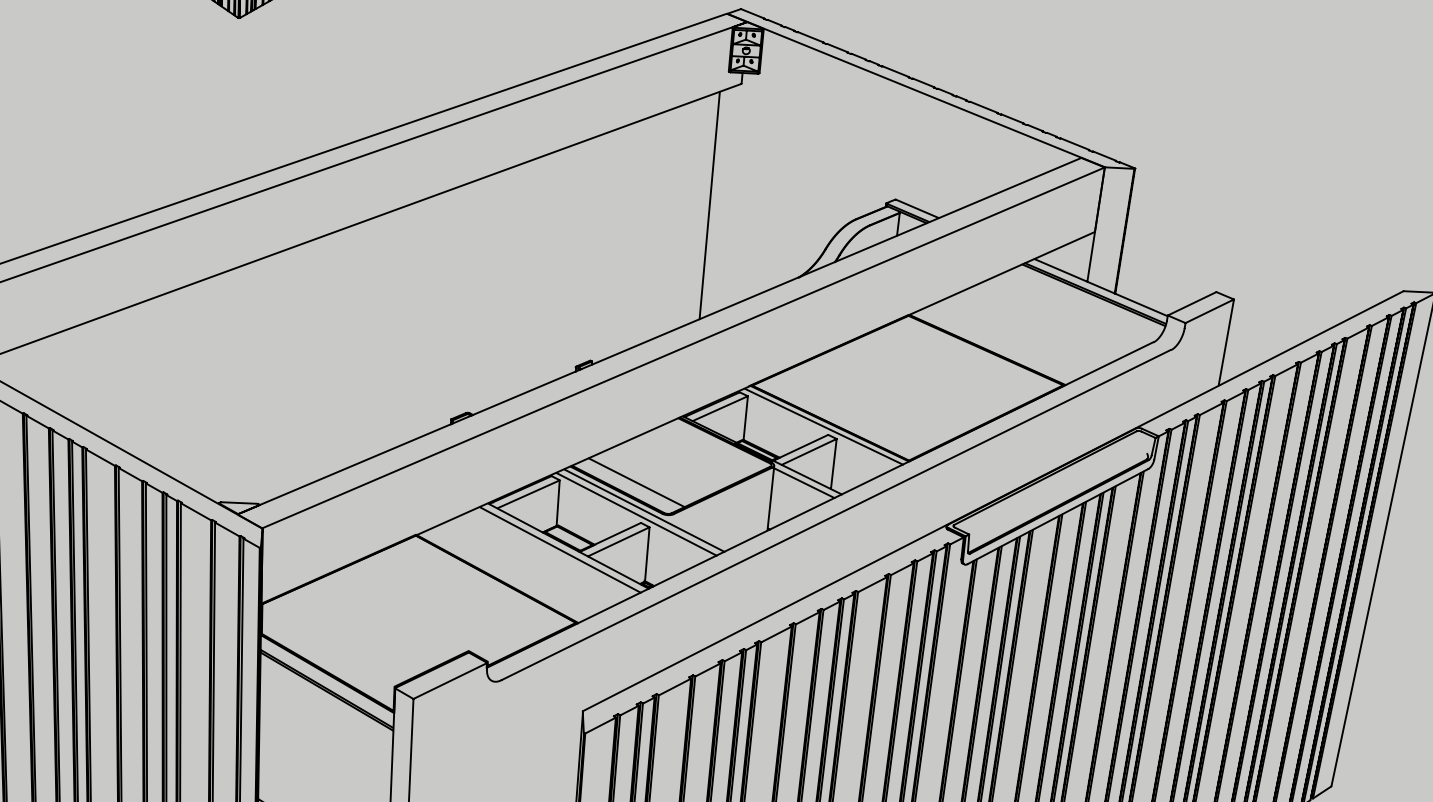

NAOX

Muebles de alto 28,5 | Módulo o bajo lavabo

Coqueta de un cajón de altura 28,5 cm.
Fondo de 45 ó 50 cm.
60, 70, 80, 90, 100 y 120 cm

Muebles de alto 48 | Módulo o bajo lavabo

Mueble de un cajón de altura 48 cm.
Fondo de 45 ó 50 cm.
60, 70, 80, 90, 100 y 120 cm

Mueble de dos cajones de altura 48 cm. (cajón interior)
Fondo de 45 ó 50 cm.
60, 70, 80, 90, 100 y 120 cm

Muebles de alto 60 | Módulo o bajo lavabo

Mueble de dos cajones de altura 60 cm.
Fondo de 45 ó 50 cm.
60, 70, 80, 90, 100 y 120 cm

Módulos decorativos de altura 28,5 cm

Módulo decorativo complemento para altura 28,5 cm
Fondo de 45 ó 50 cm.

30, 40 y 50 cm