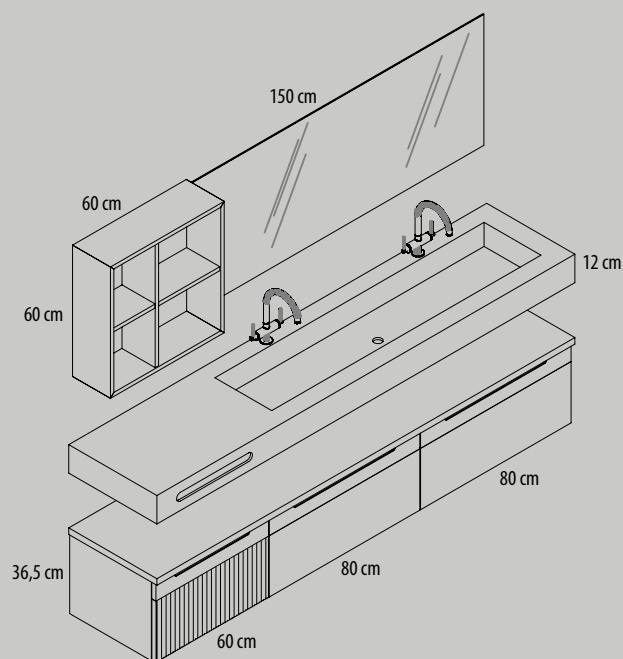

CATANIA / 25

Ref. MA1360260
Módulo decorativo alto, altura 60
(Decorative high module)
60 x 60 x 20 cm

Ref. ES0260150
Espejo Omara
(Omara Mirror)
150 x 60 x 3 cm

Lavabo Solidsquare a medida 1 seno derecho
(Solidsquare washbasin)
221 x 46 x 12 cm

TOALLERO: Opcional

Ref. EN0145220
Encimera de madera grueso 3 cm
(Wooden countertop)
221 x 46 x 3 cm

Ref. MA0136460S
Coqueta 1 cajón altura 36,5 cm
(Module with a drawer 36,5 cm height)
60 x 36,5 x 45 cm

Ref. CA0136480S (2)
Coqueta 1 cajón altura 36,5 cm
(Module with a drawer 36,5 cm height)
80 x 36,5 x 45 cm