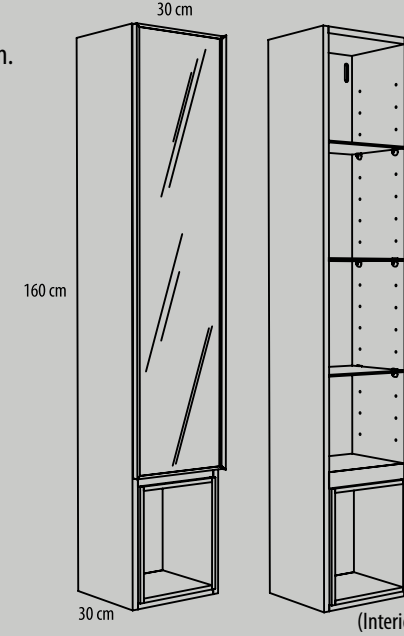

## Módulos decorativos de altura 48 cm

30, 40, 50 y 60 cm

Módulo decorativo con estante.  
Fondo de 45 ó 50 cm.

30 y 40 cm

Módulo puerta.  
Izquierda o derecha.  
Fondo de 45 ó 50 cm.

(Interior)

## Módulos decorativos altos de altura 100 cm

Módulo decorativo alto con puerta, altura 100 cm y ancho 30 cm.  
Puerta derecha e izquierda.

(Interior)

Módulo decorativo alto, altura 100 cm y ancho 25 cm.

20 cm

## Módulos decorativos altos de altura 160 cm

Módulo altura 160 cm y ancho 30 cm.  
Puerta vitrina y cubo decorativo.  
Puerta derecha e izquierda.

(Interior)