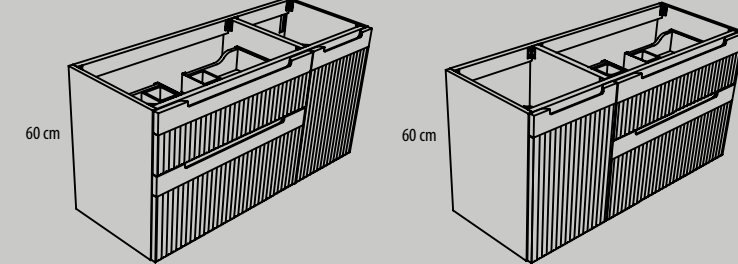

Bajo lavabo compacto de altura 60 cm, dos cajones (inferior moldurado y superior liso) y puerta moldurada con hueco decorativo. Seno izquierdo o derecho.  
Fondo de 45 ó 50 cm.

100 cm (cajón de 70, puerta de 30)  
120 cm (cajón de 80, puerta de 40)

## Muebles de alto 60 | Módulo o bajo lavabo

Mueble de dos cajones moldurados de altura 60 cm.  
Fondo de 45 ó 50 cm.  
60, 70, 80, 90, 100 y 120 cm

Mueble de dos cajones (inferior moldurado y superior liso) de altura 60 cm.  
Fondo de 45 ó 50 cm.  
60, 70, 80, 90, 100 y 120 cm

## Muebles compactos de alto 60 | Bajo lavabo

Bajo lavabo compacto de altura 60 cm, dos cajones y puerta moldurados. Seno izquierdo o derecho.

Fondo de 45 ó 50 cm.  
100 cm (cajón de 70, puerta de 30)  
120 cm (cajón de 80, puerta de 40)

Bajo lavabo compacto de altura 60 cm, dos cajones (inferior moldurado y superior liso) y puerta moldurada. Seno izquierdo o derecho.

Fondo de 45 ó 50 cm.  
100 cm (cajón de 70, puerta de 30)  
120 cm (cajón de 80, puerta de 40)