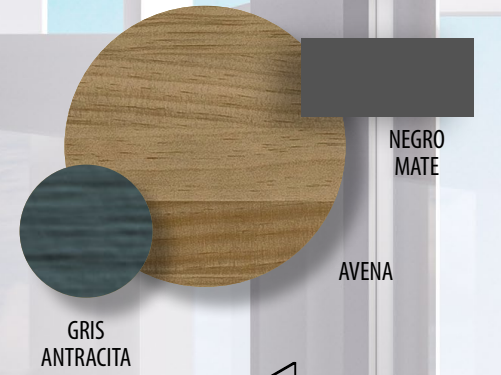

CATANIA / 17

Ref. E50260150
Espejo Omara
(Omara Mirror)
150 x 60 x 3 cm

Ref. MA1548450 (2)
Módulo decorativo altura
48 con estante
(Decorative cabinet
with lead)
50 x 48 x 45cm