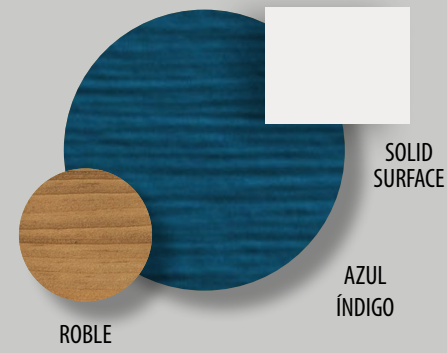

# MARSALA / 07

**Ref. MA1360260**  
Módulo decorativo alto, altura 60 cm  
(Decorative high module)  
60 x 60 x 20 cm

**Ref. ES0260120**  
Espejo Omara  
(Omara Mirror)  
120 x 60 x 3 cm

**Ref. EN0145100**  
Encimera de madera grueso 3 cm  
(3cm thick wooden countertop)  
101 x 46 x 3 cm