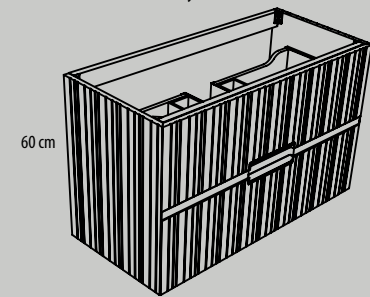

Muebles de alto 60 | Módulo o bajo lavabo

Mueble de dos cajones de altura 60 cm.
Fondo de 45 ó 50 cm.
60, 70, 80, 90, 100 y 120 cm