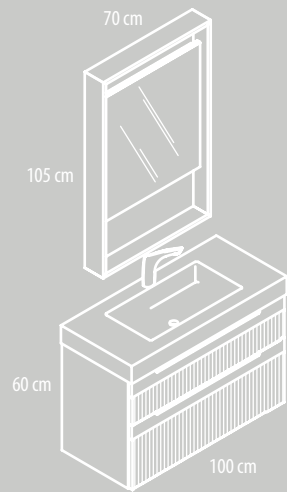

MARSALA / 02

Ref. ES0110570
Espejo Oden
(Oden Mirror)
70 x 105 x 12 cm