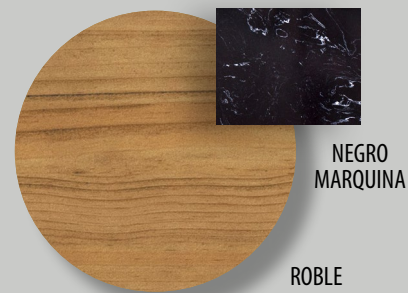

PALERMO/ 55

NEGRO
MARQUINA

ROBLE