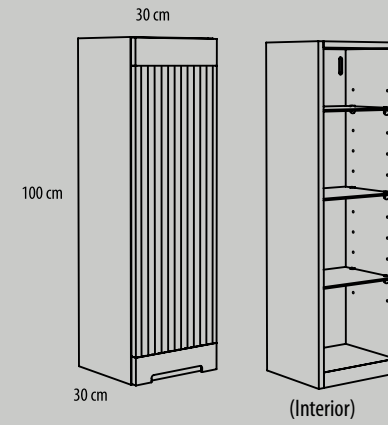

Bajo lavabo compacto de altura 60 cm, dos cajones y puerta moldurados con hueco decorativo. Seno izquierdo o derecho.

Fondo de 45 ó 50 cm.  
100 cm (cajón de 70, puerta de 30)  
120 cm (cajón de 80, puerta de 40)

## Módulos decorativos de altura 48 cm

30, 40, 50 y 60 cm

Módulo decorativo con estante.  
Fondo de 45 ó 50 cm.

30 y 40 cm

Módulo puerta.  
Izquierda o derecha.  
Fondo de 45 ó 50 cm.

(Interior)

## Módulos decorativos altos de altura 100 cm

Módulo decorativo alto con puerta, altura 100 cm y ancho 30 cm.  
Puerta derecha e izquierda.

(Interior)

Módulo decorativo alto, altura 100 cm y ancho 25 cm.