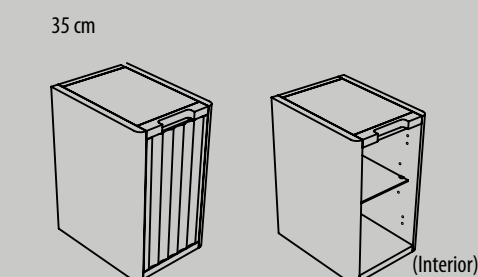

Módulo decorativo altura 60 con puerta.
Izquierda o derecha.
Fondo de 45 ó 50 cm.