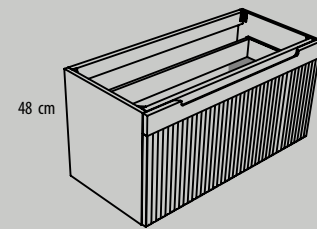

## Muebles de alto 36,5 | Módulo o bajo lavabo

Coqueta de un cajón de altura 36,5 cm.  
Fondo de 45 ó 50 cm.  
60, 70, 80, 90, 100 y 120 cm

## Muebles de alto 48 | Módulo o bajo lavabo

Mueble de un cajón de altura 48 cm.  
Fondo de 45 ó 50 cm.  
60, 70, 80, 90, 100 y 120 cm

Mueble de dos cajones de altura 48 cm (cajón interior).  
Fondo de 45 ó 50 cm.  
60, 70, 80, 90, 100 y 120 cm