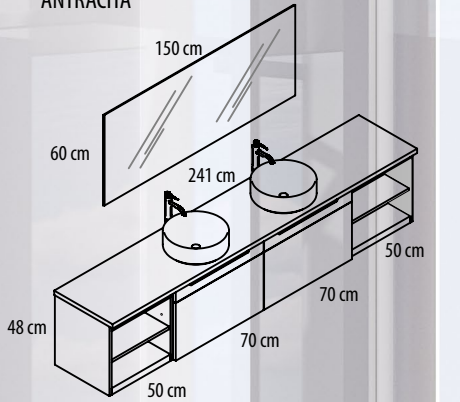

CATANIA / 17

Ref. E50260150
Espejo Omara
(Omara Mirror)
150 x 60 x 3 cm

Ref. MA1548450 (2)
Módulo decorativo altura
48 con estante
(Decorative cabinet
with lead)
50 x 48 x 45cm