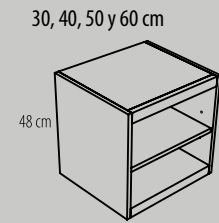

Módulos decorativos de altura 48 cm

Módulo decorativo con estante.
Fondo de 45 ó 50 cm.